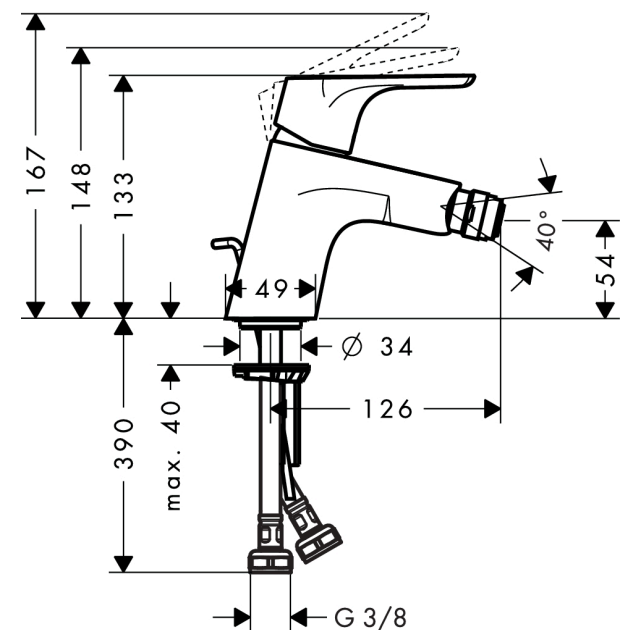

Description

Caractéristiques

- comprenant : mitigeur de bidet, garniture de vidage
- Longueur 126 mm
- bec fixe
- mousseur sur rotule
- type de jet: jet normal
- cartouche céramique à 2 vitesses
- limiteur de température réglable
- Convient au chauffe-eau instantané
- matériau de la garniture de vidage: métallique
- E0, C2, A2, U3
- ACS 17 ACC LY 655, valide jusqu'au 20.06.2022

Détails de l'article

EAN

4011097646329

Technologie

Certificats

Photo du produit

Plan géométral

Schéma d'écoulement