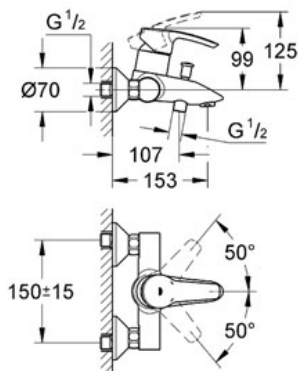

Pure Freude
an Wasser

GROHE

Descriptif Produit :

Mitigeur monocommande 1/2" Bain/Douche

Spécifications Produit :

Montage mural apparent

GROHE StarLight® chrome éclatant et durable

GROHE SilkMove® Cartouche en céramique 46 mm avec butée éco 1/2 débit

Levier de commande métallique

Limiteur de débit ajustable

Inverseur automatique pour 2 sorties

Clapet anti-retour intégré dans le départ de douche 1/2"

Mousseur

Raccords en S

Rosaces métalliques

Limiteur de température optionnel (08 791)