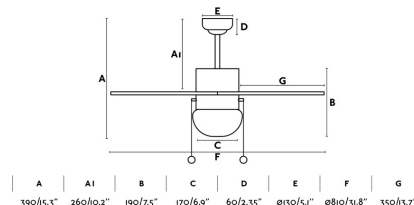

PALAO Ventilateur de plafond blanc

Réf. 33180

Ventilateur de plafond moderne avec lumière idéal pour des pièces jusqu'à 13m². Moteur en acier, pales en bois et diffuseur en verre opalin. Pales blanches. Fonctionne à l'aide d'une chaînette (incluse) de 3 vitesses réglables (135-190-242 rpm) correspondant aux consommations suivantes : 24-33-46W. Ventilateur avec fonction été/hiver. Flux d'air : 92,37 m³ min / 3262 CFM. Ce ventilateur peut être installé sur plafond mansardé et directement au plafond.

Caractéristiques

| | |
|--|--|
| Ampoule: | 1 x E14 40W |
| Ampoule incluse: | Non |
| Transformateur: | |
| Transformateur inclus: | Non |
| Tension: | 230V |
| IP: | 20 |
| Classe: | I |
| Matériel: | Moteur fabriqué en acier, pâles en bois MDF et diffuseur en verre opal |
| Designer: | |
| Ampoule recommandée: | 17461 |
| Description de l'ampoule recommandée: | AMPOULE G45 MAT LED E14 4W 2700K |
| Longueur: | 810 mm |
| Largeur: | 810 mm |
| Hauteur: | 390 mm |
| Diamètre: | 810 Ø |
| Poids Net: | 5.67 kg |
| Volume: | 0.01817 m ³ |