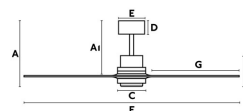

Matériel: Moteur fabriqué en acier et pâles en bois naturel

Designer:

Longueur: 1320 mm

Largeur: 1320 mm

Hauteur: 330 mm

Diamètre: 1320 Ø

Poids Net: 6.90 kg

Volume: 0.04384 m³

A	AI	B	C	D	E	F	G
330/33"	320/12.6"	165,6.45"	160/6.29"	70/2.79"	Ø160/6.3"	Ø1320/51.9"	660/26"

8421776116818