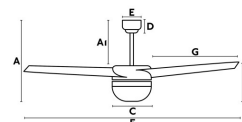

Caractéristiques

Ampoule:	2 x E27 15W
Ampoule incluse:	Non
Transformateur:	
Transformateur inclus:	Non
Tension:	220-240V
IP:	20
Classe:	I
Matériel:	Moteur fabriqué en acier, pâles en ABS et diffuseur en verre opal
Designer:	
Ampoule recommandée:	17463
Description de l'ampoule recommandée:	AMPOULE STANDARD MAT LED E27 7W 2700K 800Lm
Longueur:	1050 mm
Largeur:	1050 mm
Hauteur:	460 mm
Diamètre:	1050 Ø
Poids Net:	6.39 kg
Volume:	0.03058 m ³