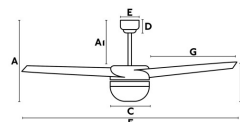

Caractéristiques

Ampoule:	2 x E27 15W
Ampoule incluse:	Non
Transformateur:	
Transformateur inclus:	Non
Tension:	220-240V
IP:	20
Classe:	I
Matériel:	Moteur fabriqué en acier, pâles en ABS et diffuseur en verre opal
Designer:	
Ampoule recommandée:	17463
Description de l'ampoule recommandée:	AMPOULE STANDARD MAT LED E27 7W 2700K 800Lm
Longueur:	1050 mm
Largeur:	1050 mm
Hauteur:	460 mm
Diamètre:	1050 Ø
Poids Net:	6.39 kg
Volume:	0.03058 m ³