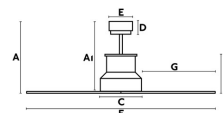

**Largeur:** 1300 mm

**Hauteur:** 360 mm

**Diamètre:** 1300 Ø

**Poids Net:** 7.70 kg

**Volume:** 0.05853 m<sup>3</sup>

A	AI	B	C	D	E	F	G
390/15.3"	355/13.97"	210/8.26"	190/7.48"	55/2.1"	4130/163.1"	41270/1620"	530/21.8"