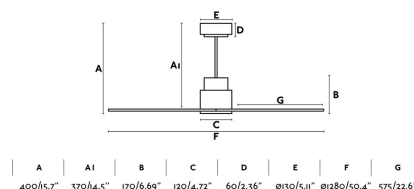

#### Designer:

**Longueur:** 1280 mm

**Hauteur:** 400 mm

**Diamètre:** 1280 Ø

**Poids Net:** 4.90 kg

**Volume:** 0.03441 m3

8421776146761