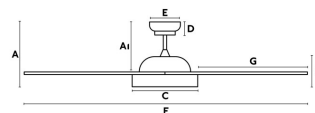

### Caractéristiques

<b>Ampoule:</b>	SMD LED 20W ADJUSTABLE 2700K - 990Lm/ 4000K - 2250Lm / 6000K - 1400 Lm
<b>Ampoule incluse:</b>	Oui
<b>Transformateur:</b>	Driver
<b>Transformateur inclus:</b>	Non
<b>Tension:</b>	220-240V
<b>IP:</b>	20
<b>Classe:</b>	I
<b>Matériel:</b>	Moteur fabriqué en acier, pâles en ABS et diffuseur en verre opal
<b>Designer:</b>	
<b>Longueur:</b>	1370 mm
<b>Largeur:</b>	1370 mm
<b>Hauteur:</b>	370 mm
<b>Diamètre:</b>	1370 Ø
<b>Poids Net:</b>	8.36 kg
<b>Volume:</b>	0.08168 m <sup>3</sup>

A	AI	B	C	D	E	F	G
380/14.9"	270/10.6"	240/94.4"	350/13.7"	60/23.6"	Ø170/6.7"	Ø1380/54.3"	590/11.4"

8421776145917