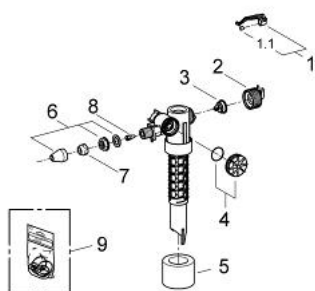

Le produit Robinet flotteur Grohe - Pour bâti rapid SL - 3/8" est en vente chez Domomat !

37 095 000 FILLING VALVE ROBINET FLOTTEUR

DESCRIPTION DU PRODUIT

- 3/8"
- Installation universelle
- Sans pièce de compensation des écarts
- Capuchon
-
- Réduction maxi 100 mm

37 095 000 FILLING VALVE ROBINET FLOTTEUR

PIÈCES DÉTACHÉES

- 1: Levier (N ° de commande 43734000)
 - 1.1: Joint (N ° de commande 4377000M)
 - 2: Membrane servo (N ° de commande 43536000)
 - 3: Membrane (N ° de commande 4375800M)
 - 4: Bouchon latéral avec joint (N ° de commande 43735000)
 - 5: Flotteur (N ° de commande 4379100M)
 - 6: Kit de joints (N ° de commande 43722000)*
- *Accessoires spéciaux