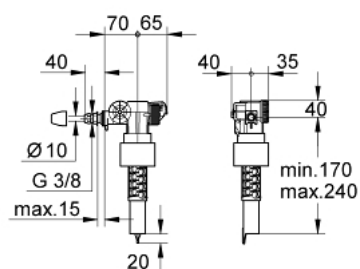

37095000 | Grohe

Robinet flotteur Grohe - Pour bâti rapid SL - 3/8"

Réf 37095000

49.14€^{TTC*}

Voir le produit : <https://www.domomat.com/63340-robinet-flotteur-grohe-pour-bati-rapid-sl-38-grohe-37095000.html>

Le produit Robinet flotteur Grohe - Pour bâti rapid SL - 3/8" est en vente chez Domomat !

37 095 000 FILLING VALVE ROBINET FLOTTEUR

DESCRIPTION DU PRODUIT

- 3/8"
- Installation universelle
- Sans pièce de compensation des écarts
- Capuchon
-
- Réduction maxi 100 mm

37 095 000 FILLING VALVE ROBINET FLOTTEUR

PIÈCES DÉTACHÉES

- 1: Levier (N ° de commande 43734000)
 - 1.1: Joint (N ° de commande 4377000M)
 - 2: Membrane servo (N ° de commande 43536000)
 - 3: Membrane (N ° de commande 4375800M)
 - 4: Bouchon latéral avec joint (N ° de commande 43735000)
 - 5: Flotteur (N ° de commande 4379100M)
 - 6: Kit de joints (N ° de commande 43722000)*
- *Accessoires spéciaux