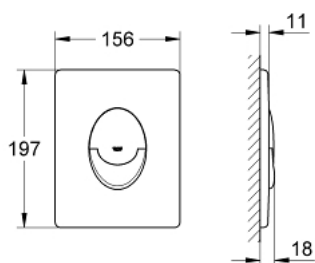

Le produit Plaque de commande double touche Skate Air Grohe - Pour bâti Rapid SLX et réservoirs Uniset GD 2 - ABS - chromé mat est en vente chez Domomat !

38 505 P00 SKATE AIR PLAQUE DE COMMANDE

DESCRIPTION DU PRODUIT

- Double touche interrompable
- **Pour mécanisme pneumatique AV1**
- Montage vertical
- 156 x 197 mm
- **En ABS**
- **GROHE StarLight** éclatant et durable
- **GROHE EcoJoy** économie d'eau
- pour Rapid SL et réservoirs Uniset GD 2
- Pour le montage sur bâti Rapid SLX, commander la trappe de visite 66 791 00 0 (vendu séparément)

38 505 P00 SKATE AIR PLAQUE DE COMMANDE

PIÈCES DÉTACHÉES

- 1: Vis de rosace (N ° de commande 6636200M)
- 2: Cadre de plaque (N ° de commande 43207000)
- 3: Set de fixation (N ° de commande 4308500M)*
- 4: Set de fixation (N ° de commande 4215800M)*