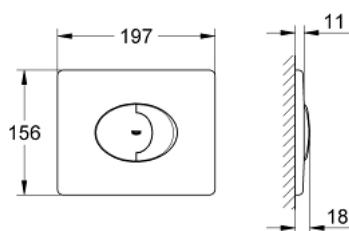

*Le produit Plaque de commande double touche Skate Air Grohe - Horizontale - Pour
bâti Rapid SLX et réservoirs Uniset GD 2 - ABS - Blanc
est en vente chez Domomat !*

38 506 SH0 SKATE AIR PLAQUE DE COMMANDE

DESCRIPTION DU PRODUIT

- Double touche interrompable
- **Pour mécanisme pneumatique AV1**
- Montage horizontal
- **En ABS**
- 156 x 197 mm
- **GROHE EcoJoy** économie d'eau
- pour Rapid SL et réservoirs Uniset GD 2
- Pour le montage sur bâti Rapid SLX, commander la trappe de visite 66 791 00 0 (vendu séparément)

38 506 SH0 SKATE AIR PLAQUE DE COMMANDE

PIÈCES DÉTACHÉES

- 1: Vis de rosace (N ° de commande 6636200M)
- 2: Cadre de plaque (N ° de commande 43207000)
- 3: Set de fixation (N ° de commande 4308500M)*
- 4: Set de fixation (N ° de commande 4215800M)*