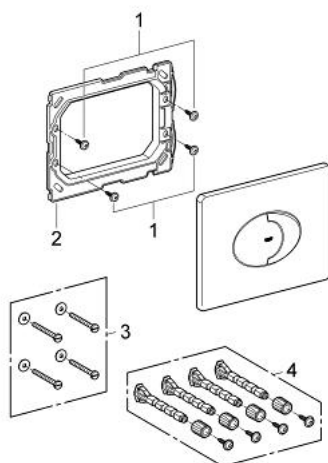

38506SH0 | Grohe

**Plaque de commande double touche
Skate Air Grohe - Horizontale - Pour
bâti Rapid SLX et réservoirs Uniset
GD 2 - ABS - Blanc**

Réf 38506SH0

49.09€^{TTC*}

Voir le produit : <https://www.domomat.com/63059-plaque-de-commande-double-touche-skate-air-grohe-horizontale-pour-bati-rapid-slx-et-reservoirs-uniset-gd-2-abs-blanc-grohe-38506sh0.html>

*Le produit Plaque de commande double touche Skate Air Grohe - Horizontale - Pour
bâti Rapid SLX et réservoirs Uniset GD 2 - ABS - Blanc
est en vente chez Domomat !*

38 506 SH0 SKATE AIR PLAQUE DE COMMANDE

DESCRIPTION DU PRODUIT

- Double touche interrompable
- **Pour mécanisme pneumatique AV1**
- Montage horizontal
- **En ABS**
- 156 x 197 mm
- **GROHE EcoJoy** économie d'eau
- pour Rapid SL et réservoirs Uniset GD 2
- Pour le montage sur bâti Rapid SLX, commander la trappe de visite 66 791 00 0 (vendu séparément)

38 506 SH0 SKATE AIR PLAQUE DE COMMANDE

PIÈCES DÉTACHÉES

- 1: Vis de rosace (N ° de commande 6636200M)
- 2: Cadre de plaque (N ° de commande 43207000)
- 3: Set de fixation (N ° de commande 4308500M)*
- 4: Set de fixation (N ° de commande 4215800M)*