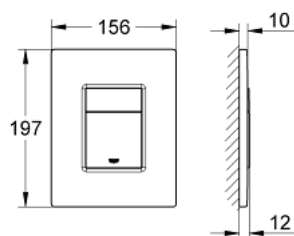

Le produit Plaque de commande double touche Skate Cosmo Grohe - Pour bâti Rapid SL et réservoirs Uniset GD 2 - ABS - chromée est en vente chez Domomat !

38 732 000 SKATE COSMOPOLITAN PLAQUE DE COMMANDE

DESCRIPTION DU PRODUIT

- Double touche interrompable
- **Pour mécanisme pneumatique AV1**
- Montage horizontal ou vertical
- 156 x 197 mm
- **En ABS**
- **GROHE StarLight** Chrome éclatant et durable
- **GROHE EcoJoy** économie d'eau
- pour Rapid SL et réservoirs Uniset GD 2
- Pour le montage sur bâti Rapid SLX, commander la trappe de visite 66 791 00 0 (vendu séparément)

38 732 000 SKATE COSMOPOLITAN PLAQUE DE COMMANDE

PIÈCES DÉTACHÉES

1: cache de recouvrement + touche (N ° de commande 42371000)

2: Vis de rosace (N ° de commande 6636200M)

3: Cadre de plaque (N ° de commande 43207000)