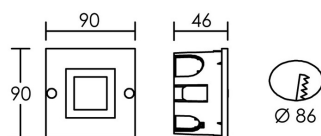

IP20 IK02 850°C

Utilisation	INTERIEURE
Matière/ Coloris n°1	corps aluminium
Matière/ Coloris n°2	
Orientation du produit	fixe
Nombre et type de source	4 LED SMD 1 circuit / module intégré (non démontable)
Douille / Culot	Sans
Puissance nominale/absorbée	1 x 1,00 W / 0,90 W
Tension/Fréquence/Intensité	230V AC 50/60Hz 49mA
Driver / Alimentation	appareillage intégré (non démontable)
LOR (Light Output Ratio)	
Facteur de puissance	0,08
Température de couleur	6500K
IRC / Ra	70 - 79
Faisceau	75°
Flux lumineux total	20 lm
Efficacité lumineuse	20,00 lm/W
Température d'utilisation	+10 °C/ +35 °C
Variation	NON
Durée de vie moyenne	15 000 h
Nombre de On / Off	15 000
Poids net:	147,00 gr
Compatible Minuterie ?	OUI
Compatible Détection ?	OUI

Applications spécifiques :
*Balisage

Mode de montage
Encastré - nécessite une boîte d'encastrement

Recommandations installation:
Livré avec boîte d'encastrement. S'installe dans des boîtes profondeur 40 mm.

Câble

Autres commentaires

PAS DE CONE
Reportez-vous
au Plug-in photométrique pour Dialux
disponible sur notre site internet
www.aric-sa.com

EEI (équiv. lampe): 0.22