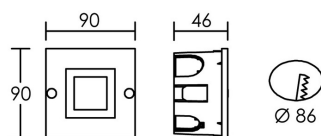

IP20 IK02 850°C

Utilisation	INTERIEURE
Matière/ Coloris n°1	corps aluminium
Matière/ Coloris n°2	
Orientation du produit	fixe
Nombre et type de source	4 LED SMD 1 circuit / module intégré (non démontable)
Douille / Culot	Sans
Puissance nominale/absorbée	1 x 1,00 W / 0,90 W
Tension/Fréquence/Intensité	230V AC 50/60Hz 49mA
Driver / Alimentation	appareillage intégré (non démontable)
LOR (Light Output Ratio)	
Facteur de puissance	0,08
Température de couleur	6500K
IRC / Ra	70 - 79
Faisceau	75°
Flux lumineux total	20 lm
Efficacité lumineuse	20,00 lm/W
Température d'utilisation	+10 °C/ +35 °C
Variation	NON
Durée de vie moyenne	15 000 h
Nombre de On / Off	15 000
Poids net:	146,00 gr
Compatible Minuterie ?	OUI
Compatible Détection ?	OUI

Applications spécifiques :
*Balisage

Mode de montage
Encastré - nécessite une boîte d'encastrement

Recommandations installation:
Livré avec boîte d'encastrement. S'installe dans des boîtes profondeur 40 mm.

Câble

Autres commentaires

PAS DE CONE
Reportez-vous
au Plug-in photométrique pour Dialux
disponible sur notre site internet
www.aric-sa.com

EEI (équiv. lampe): 0.22