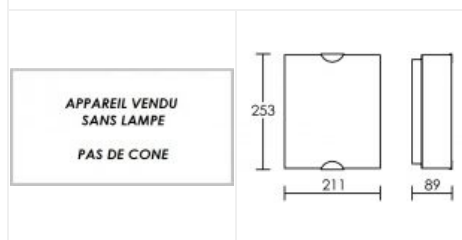

## 3974 | ARIC

**Applique intérieure décorative Amira  
Aric - E27 - sans ampoule - 60W -  
IP20 - Verre opale**

Réf 3974

**39.84€<sup>TTC\*</sup>**

Voir le produit : <https://www.domomat.com/46209-applique-interieure-decorative-amira-aric-e27-sans-ampoule-60w-ip20-verre-opale-aric-3974.html>

## Caractéristiques techniques

<b>Utilisation</b>	intérieure
<b>IP</b>	IP20
<b>IK</b>	IK02
<b>Classe</b>	Classe 2 - double isolation
<b>Résistance au feu</b>	850°C
<b>Mode de montage</b>	Mur - surface
<b>Matières / Coloris n°1</b>	diffuseur / vasque verre opale
<b>Matières / Coloris n°2</b>	support : patère / barre / base acier