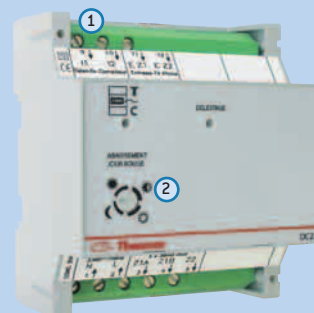

Cachet de l'installateur

Pack Référence

Fil pilote

PILOTAGE
DU CHAUFFAGE
ÉLECTRIQUE

Caractéristiques : Pack Référence

La Commande Murale Digitale

- ▶ 3 programmes pré-enregistrés figés.
- ▶ Visualisation du mode de chauffage en cours.
- ▶ Sélection des modes confort, confort -1°C, confort -2°C, éco et hors gel.
- ▶ Dérogation avec retour automatique au programme ou réglable de 1 à 48h, sauf pour le hors gel réglable de 1 à 99 jours ou permanent.
- ▶ Verrouillage enfant.

DESCRIPTION

- 1 Indication de la zone visualisée *
- 2 Indication de mode
- 3 Touche de changement de programme
- 4 Touche de dérogation

* Uniquement pour la version 2 zones

- 5 + : Touche d'incréméntation
Z : Touche de changement de zone *
- 6 - : Touche de décréméntation
h : Touche de réglage de l'heure
- 7 Indication de verrouillage
- 8 Indication d'une dérogation temporisée en cours

- 1 Télé Information compteur électronique EDF

- 2 Réglage abaissement jour Rouge Tempo

Références

	Références	Dimensions en mm
Pack Référence 1 zone* Commande Murale Digitale 1 zone + Délesteur	400 411	Commande Murale Digitale : 89,7 x 84,7 x 20,4 (profondeur encastrée 28,4)
Pack Référence 2 zones** Commande Murale Digitale 2 zones + Délesteur	400 412	Délesteur : 4 modules de 17,5 (72 x 85 x 60)