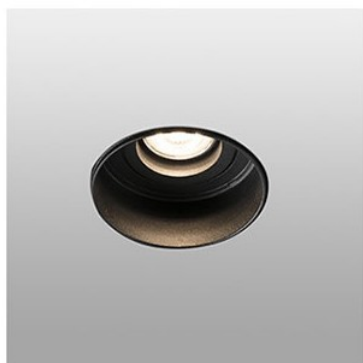

Fiche Faro - 40111

**Lampe encastrable ronde orientable
sans encadrement Hyde - Noir -
Sans ampoule - GU10**

Réf 40111

16.33€^{TTC*}

Voir le produit : <https://www.domomat.com/54949-lampe-encastrable-ronde-orientable-sans-encadrement-hyde-noir-sans-ampoule-gu10-faro-40111.html>

Le produit Lampe encastrable ronde orientable sans encadrement Hyde - Noir - Sans ampoule - GU10 est en vente chez Domomat !

HYDE Lampe encastrable noir rond orientable sans encadrement

Réf. 40111

Luminaire encastrable rond au design simple qui s'intègre discrètement au plafond. Cette luminaire à IP44 et c'est orientable. Fini en noir et sans encadrement.

Caractéristiques

Ampoule: 1 X GU10 MAX 8W LED

Ampoule incluse: Non

Transformateur:

Transformateur inclus: Non

Tension: 100-240V

IP: 20

Classe: II

Matériel: Métal

Designer:

Hauteur: 55 mm

Diamètre: 82 Ø

Poids Net: 0.17 kg

Volume: 0.00094 m3

8421776167810