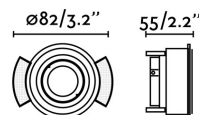

Matériel: Métal

Designer:

Hauteur: 55 mm

Diamètre: 82 Ø

Poids Net: 0.17 kg

Volume: 0.00094 m3

8421776167810