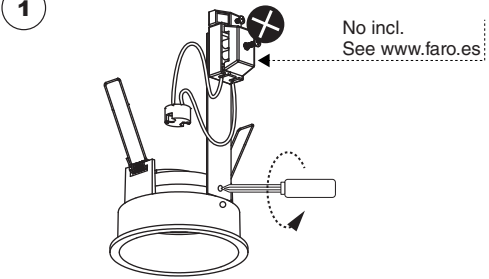

ref. 40118 white
ref. 40119 black

ref. 40120 white
ref. 40121 black

ref. 40126 white
ref. 40127 black

1

2

3

4

5

6

TECHNICAL FEATURES

GU10 MAX 8W LED no incl.