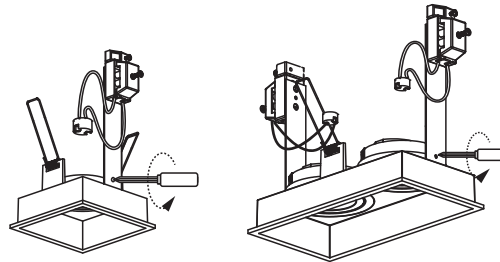

ref. 40118 white
ref. 40119 black

ref. 40120 white
ref. 40121 black

ref. 40126 white
ref. 40127 black

1

2

3

4

5

6

TECHNICAL FEATURES

GU10 MAX 8W LED no incl.