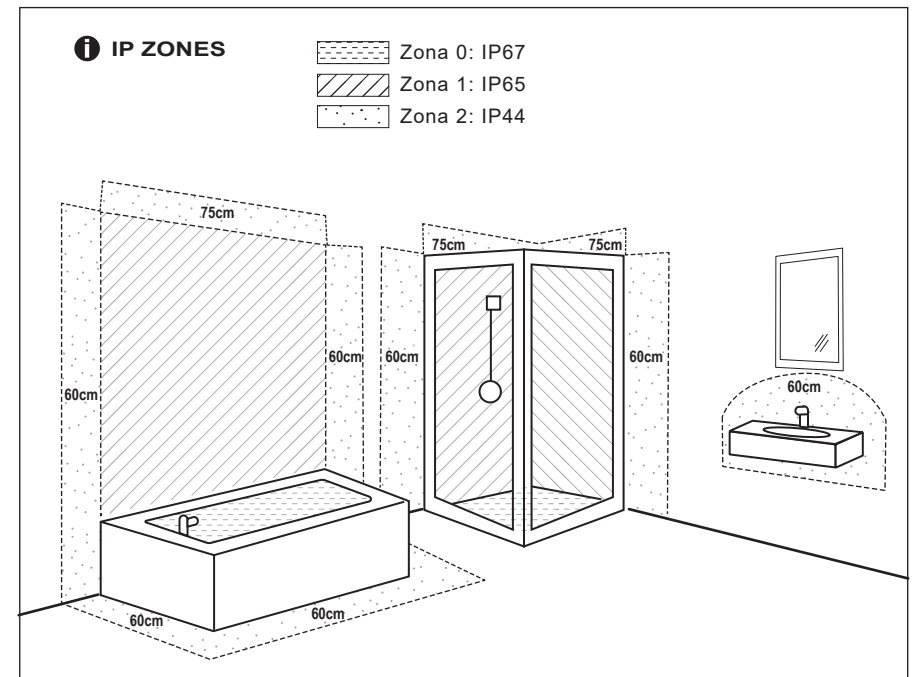

TECHNICAL FEATURES

GU10 MAX 8W LED no incl.

Cass II socket for GU10 NO INCL			▲ IP20 ▼ IP44	100-240 V~	50/60 Hz	

Together we take care of the planet