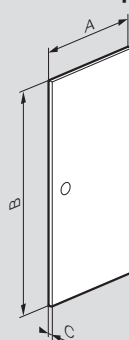

### Bacs + cadres métal 1 travée DRIVIA 18

Dimensions des bacs (en mm)

Réf.	A	B	C	Hauteur utile
4 014 44	376	857	166	850
4 014 45	376	982	166	975
4 014 46	376	1107	166	1100

Dimensions de la découpe du mur (en mm)

Réf.	Haut.	Larg.
4 014 44	980	385
4 014 45	1105	385
4 014 46	1230	385

### Portes pour bacs métal DRIVIA 18

Dimensions des portes (en mm)

Réf.	A	B	C
4 014 54	475	1026	20
4 014 55	475	1151	20
4 014 56	475	1276	20

### Trappe d'accès pour bacs métal DRIVIA 18

Dimensions de la trappe (en mm)

Réf.	A	B	C
4 014 62	475	400	20

Dimensions de la découpe du mur (en mm)

Réf.	Haut.	Larg.
4 014 62	355	385