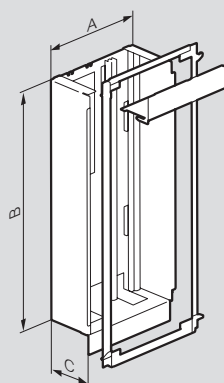

Gaine Technique Logement (GTL) DRIVIA 18 système encastré

Bacs + cadres métal 1 travée DRIVIA 18

Dimensions des bacs (en mm)

Réf.	A	B	C	Hauteur utile
4 014 44	376	857	166	850
4 014 45	376	982	166	975
4 014 46	376	1107	166	1100

Dimensions de la découpe du mur (en mm)

Réf.	Haut.	Larg.
4 014 44	980	385
4 014 45	1105	385
4 014 46	1230	385