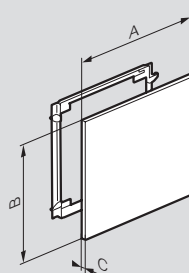

### Bacs + cadres métal 1 travée DRIVIA 18

Dimensions des bacs (en mm)

Réf.	A	B	C	Hauteur utile
4 014 44	376	857	166	850
4 014 45	376	982	166	975
4 014 46	376	1107	166	1100

Dimensions de la découpe du mur (en mm)

Réf.	Haut.	Larg.
4 014 44	980	385
4 014 45	1105	385
4 014 46	1230	385

### Portes pour bacs métal DRIVIA 18

Dimensions des portes (en mm)

Réf.	A	B	C
4 014 54	475	1026	20
4 014 55	475	1151	20
4 014 56	475	1276	20

### Trappe d'accès pour bacs métal DRIVIA 18

Dimensions de la trappe (en mm)

Réf.	A	B	C
4 014 62	475	400	20

Dimensions de la découpe du mur (en mm)

Réf.	Haut.	Larg.
4 014 62	355	385