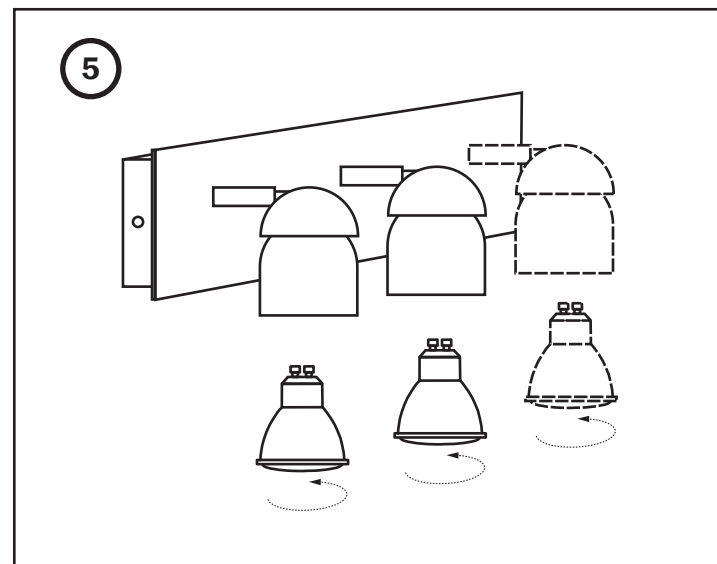

1 x GU10 MAX 8W LED not incl

TECHNICAL FEATURES - CARACTERÍSTICAS TÉCNICAS

IP20

100V-240V~50Hz/60Hz

LOREFAR, SL • Dinámica, nº1 • Polígono Industrial Santa Rita
08755 Castellbisbal • Barcelona • Spain
faro@lorefar.com • www.faro.es

LIGHT SOURCE - FUENTE DE LUZ

2 x GU10 MAX 8W LED not incl
3 x GU10 MAX 8W LED not incl

TECHNICAL FEATURES - CARACTERÍSTICAS TÉCNICAS

	0,2m		100V-240V~50Hz/60Hz
--	------	--	---------------------

LOREFAR, SL • Dinámica, nº1 • Polígono Industrial Santa Rita
08755 Castellbisbal • Barcelona • Spain
faro@lorefar.com • www.faro.es