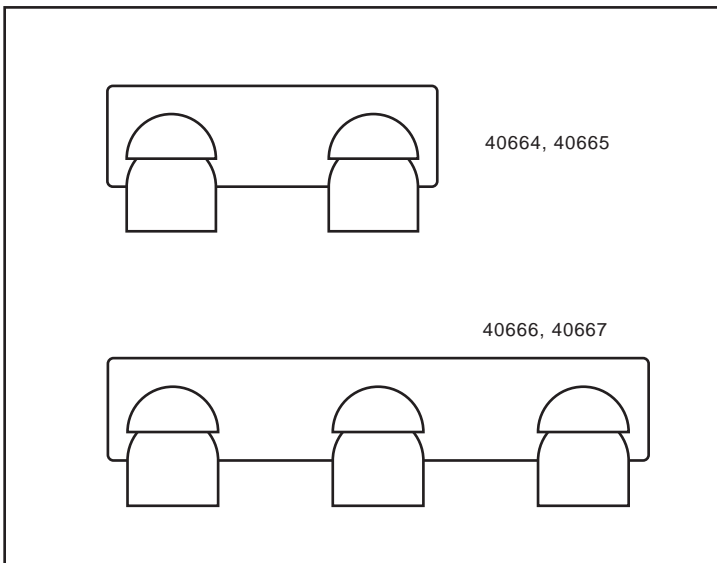

1 x GU10 MAX 8W LED not incl

TECHNICAL FEATURES - CARACTERÍSTICAS TÉCNICAS

IP20

100V-240V~50Hz/60Hz

LOREFAR, SL • Dinámica, nº1 • Polígono Industrial Santa Rita
08755 Castellbisbal • Barcelona • Spain
faro@lorefar.com • www.faro.es

LIGHT SOURCE - FUENTE DE LUZ

2 x GU10 MAX 8W LED not incl
3 x GU10 MAX 8W LED not incl

TECHNICAL FEATURES - CARACTERÍSTICAS TÉCNICAS

	0,2m		100V-240V~50Hz/60Hz
--	------	--	---------------------

LOREFAR, SL • Dinámica, nº1 • Polígono Industrial Santa Rita
08755 Castellbisbal • Barcelona • Spain
faro@lorefar.com • www.faro.es