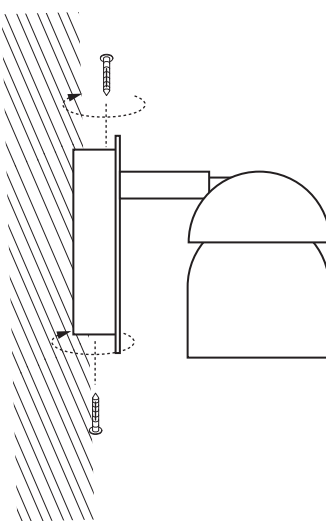

40660, 40661
40662, 40663

1

2

OFF

3

4

5

LIGHT SOURCE - FUENTE DE LUZ

1 x GU10 MAX 8W LED not incl

TECHNICAL FEATURES - CARACTERÍSTICAS TÉCNICAS

IP20

100V-240V~50Hz/60Hz

LOREFAR, SL • Dinámica, nº1 • Polígono Industrial Santa Rita
08755 Castellbisbal • Barcelona • Spain
faro@lorefar.com • www.faro.es

LIGHT SOURCE - FUENTE DE LUZ

2 x GU10 MAX 8W LED not incl
3 x GU10 MAX 8W LED not incl

TECHNICAL FEATURES - CARACTERÍSTICAS TÉCNICAS

	0,2m		100V-240V~50Hz/60Hz
--	------	--	---------------------

LOREFAR, SL • Dinámica, nº1 • Polígono Industrial Santa Rita
08755 Castellbisbal • Barcelona • Spain
faro@lorefar.com • www.faro.es