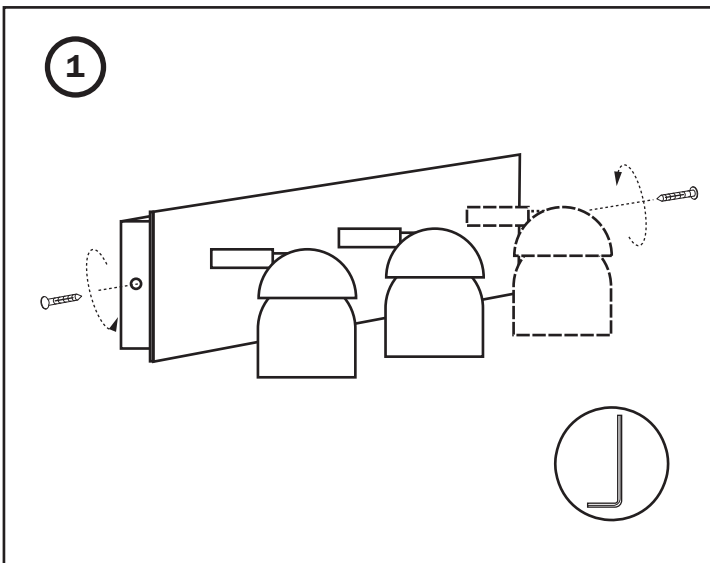

1 x GU10 MAX 8W LED not incl

TECHNICAL FEATURES - CARACTERÍSTICAS TÉCNICAS

IP20

100V-240V~50Hz/60Hz

LOREFAR, SL • Dinámica, nº1 • Polígono Industrial Santa Rita
08755 Castellbisbal • Barcelona • Spain
faro@lorefar.com • www.faro.es

LIGHT SOURCE - FUENTE DE LUZ

2 x GU10 MAX 8W LED not incl
3 x GU10 MAX 8W LED not incl

TECHNICAL FEATURES - CARACTERÍSTICAS TÉCNICAS

	0,2m		100V-240V~50Hz/60Hz
--	------	--	---------------------

LOREFAR, SL • Dinámica, nº1 • Polígono Industrial Santa Rita
08755 Castellbisbal • Barcelona • Spain
faro@lorefar.com • www.faro.es