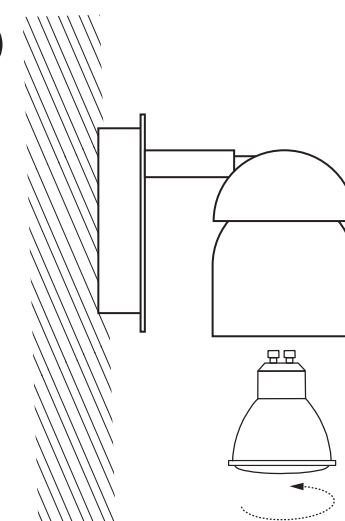

40660, 40661
40662, 40663

1

2

OFF

3

4

5

LIGHT SOURCE - FUENTE DE LUZ

1 x GU10 MAX 8W LED not incl

TECHNICAL FEATURES - CARACTERÍSTICAS TÉCNICAS

IP20

100V-240V~50Hz/60Hz

LOREFAR, SL • Dinámica, nº1 • Polígono Industrial Santa Rita
08755 Castellbisbal • Barcelona • Spain
faro@lorefar.com • www.faro.es

LIGHT SOURCE - FUENTE DE LUZ

2 x GU10 MAX 8W LED not incl
3 x GU10 MAX 8W LED not incl

TECHNICAL FEATURES - CARACTERÍSTICAS TÉCNICAS

	0,2m		100V-240V~50Hz/60Hz
--	------	--	---------------------

LOREFAR, SL • Dinámica, nº1 • Polígono Industrial Santa Rita
08755 Castellbisbal • Barcelona • Spain
faro@lorefar.com • www.faro.es