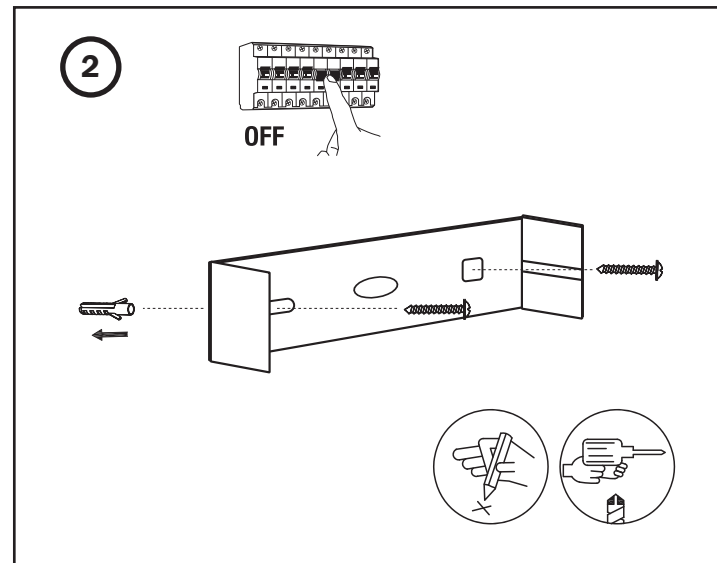

1 x GU10 MAX 8W LED not incl

TECHNICAL FEATURES - CARACTERÍSTICAS TÉCNICAS

IP20

100V-240V~50Hz/60Hz

LOREFAR, SL • Dinámica, nº1 • Polígono Industrial Santa Rita
08755 Castellbisbal • Barcelona • Spain
faro@lorefar.com • www.faro.es