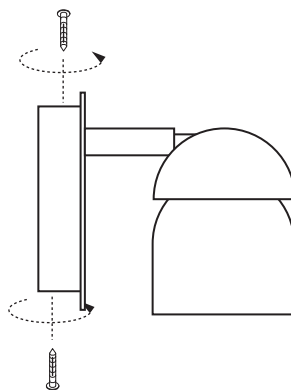

40660, 40661
40662, 40663

1

2

OFF

3

4

5

LIGHT SOURCE - FUENTE DE LUZ

1 x GU10 MAX 8W LED not incl

TECHNICAL FEATURES - CARACTERÍSTICAS TÉCNICAS

IP20

100V-240V~50Hz/60Hz

LOREFAR, SL • Dinámica, nº1 • Polígono Industrial Santa Rita
08755 Castellbisbal • Barcelona • Spain
faro@lorefar.com • www.faro.es

LIGHT SOURCE - FUENTE DE LUZ

2 x GU10 MAX 8W LED not incl
3 x GU10 MAX 8W LED not incl

TECHNICAL FEATURES - CARACTERÍSTICAS TÉCNICAS

	0,2m		100V-240V~50Hz/60Hz
--	------	--	---------------------

LOREFAR, SL • Dinámica, nº1 • Polígono Industrial Santa Rita
08755 Castellbisbal • Barcelona • Spain
faro@lorefar.com • www.faro.es