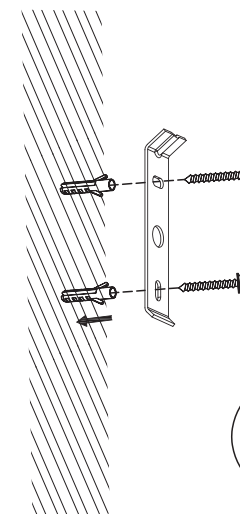

40660, 40661
40662, 40663

1

2

OFF

3

4

5

LIGHT SOURCE - FUENTE DE LUZ

1 x GU10 MAX 8W LED not incl

TECHNICAL FEATURES - CARACTERÍSTICAS TÉCNICAS

IP20

100V-240V~50Hz/60Hz

LOREFAR, SL • Dinámica, nº1 • Polígono Industrial Santa Rita
08755 Castellbisbal • Barcelona • Spain
faro@lorefar.com • www.faro.es

LIGHT SOURCE - FUENTE DE LUZ

2 x GU10 MAX 8W LED not incl
3 x GU10 MAX 8W LED not incl

TECHNICAL FEATURES - CARACTERÍSTICAS TÉCNICAS

	0,2m		100V-240V~50Hz/60Hz
--	------	--	---------------------

LOREFAR, SL • Dinámica, nº1 • Polígono Industrial Santa Rita
08755 Castellbisbal • Barcelona • Spain
faro@lorefar.com • www.faro.es