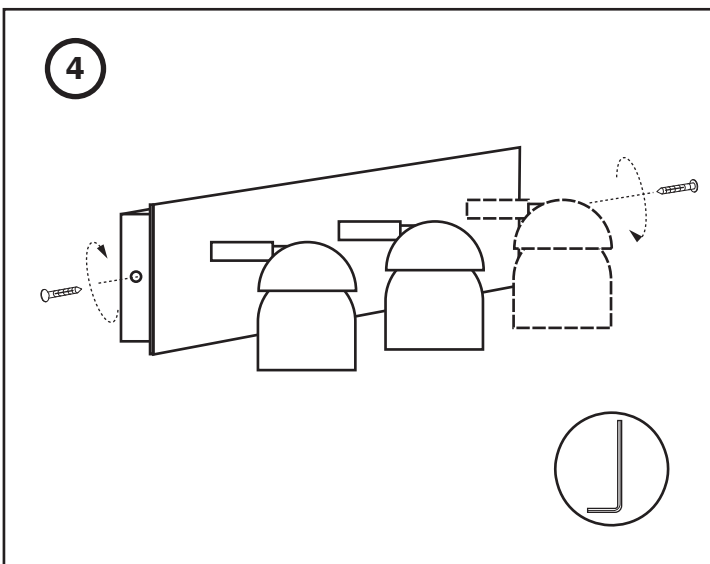

1 x GU10 MAX 8W LED not incl

TECHNICAL FEATURES - CARACTERÍSTICAS TÉCNICAS

IP20

100V-240V~50Hz/60Hz

LOREFAR, SL • Dinámica, nº1 • Polígono Industrial Santa Rita
08755 Castellbisbal • Barcelona • Spain
faro@lorefar.com • www.faro.es

LIGHT SOURCE - FUENTE DE LUZ

2 x GU10 MAX 8W LED not incl
3 x GU10 MAX 8W LED not incl

TECHNICAL FEATURES - CARACTERÍSTICAS TÉCNICAS

	0,2m		100V-240V~50Hz/60Hz
--	------	--	---------------------

LOREFAR, SL • Dinámica, nº1 • Polígono Industrial Santa Rita
08755 Castellbisbal • Barcelona • Spain
faro@lorefar.com • www.faro.es