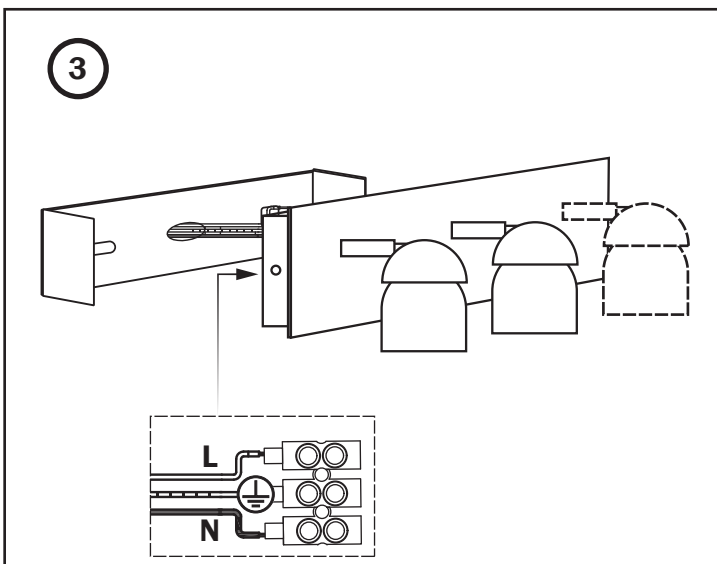

1 x GU10 MAX 8W LED not incl

TECHNICAL FEATURES - CARACTERÍSTICAS TÉCNICAS

IP20

100V-240V~50Hz/60Hz

LOREFAR, SL • Dinámica, nº1 • Polígono Industrial Santa Rita
08755 Castellbisbal • Barcelona • Spain
faro@lorefar.com • www.faro.es

LIGHT SOURCE - FUENTE DE LUZ

2 x GU10 MAX 8W LED not incl
3 x GU10 MAX 8W LED not incl

TECHNICAL FEATURES - CARACTERÍSTICAS TÉCNICAS

	0,2m		100V-240V~50Hz/60Hz
--	------	--	---------------------

LOREFAR, SL • Dinámica, nº1 • Polígono Industrial Santa Rita
08755 Castellbisbal • Barcelona • Spain
faro@lorefar.com • www.faro.es