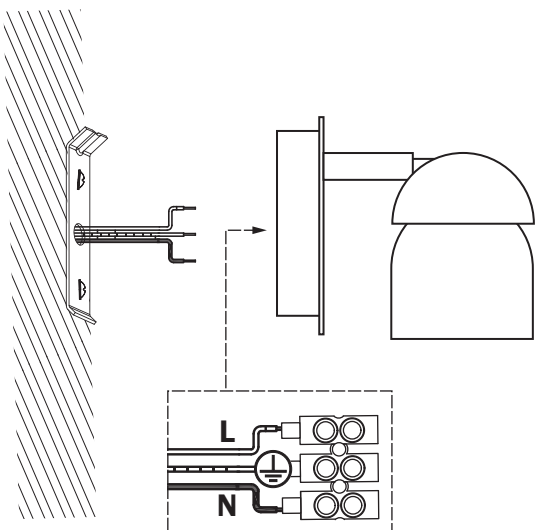

40660, 40661
40662, 40663

1

2

OFF

3

4

5

LIGHT SOURCE - FUENTE DE LUZ

1 x GU10 MAX 8W LED not incl

TECHNICAL FEATURES - CARACTERÍSTICAS TÉCNICAS

IP20

100V-240V~50Hz/60Hz

LOREFAR, SL • Dinámica, nº1 • Polígono Industrial Santa Rita
08755 Castellbisbal • Barcelona • Spain
faro@lorefar.com • www.faro.es

LIGHT SOURCE - FUENTE DE LUZ

2 x GU10 MAX 8W LED not incl
3 x GU10 MAX 8W LED not incl

TECHNICAL FEATURES - CARACTERÍSTICAS TÉCNICAS

	0,2m		100V-240V~50Hz/60Hz
--	------	--	---------------------

LOREFAR, SL • Dinámica, nº1 • Polígono Industrial Santa Rita
08755 Castellbisbal • Barcelona • Spain
faro@lorefar.com • www.faro.es