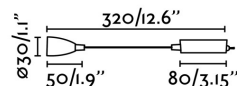

**Matériel:** Aluminium et métal

**Designer:**

**Longueur:** 80 mm

**Largeur:** 419 mm

**Hauteur:** 80 mm

**Diamètre:** 80 Ø

**Poids Net:** 0.40 kg

**Volume:** 0.00148 m3