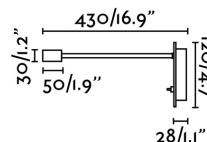

Matériel: Métal, silicone et pvc

Designer:

Longueur: 30 mm

Largeur: 300 mm

Hauteur: 250 mm

Poids Net: 0.40 kg

Volume: 0.00114 m3

8421776084469