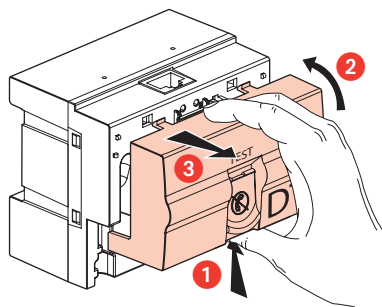

*Le produit Dispositif de terminaison intérieure DTI RJ45 Format Modulaire
est en vente chez Domomat !*

Présentation

Implantation

Montage sur rail din

Démontage du rail din

Démontage du couvercle

Schéma d'exploitation

Câblage

Test pour vérification du bon fonctionnement de la ligne

ATTENTION : Avant toute intervention, couper le courant.
Respecter strictement les conditions d'installation et d'utilisation