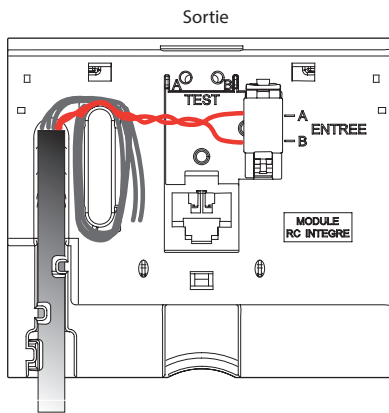

*Le produit Dispositif de terminaison intérieure DTI RJ45 Format Modulaire
est en vente chez Domomat !*

Présentation

Implantation

Montage sur rail din

Démontage du rail din

Démontage du couvercle

Schéma d'exploitation

Câblage

Test pour vérification du bon fonctionnement de la ligne

ATTENTION : Avant toute intervention, couper le courant.
Respecter strictement les conditions d'installation et d'utilisation