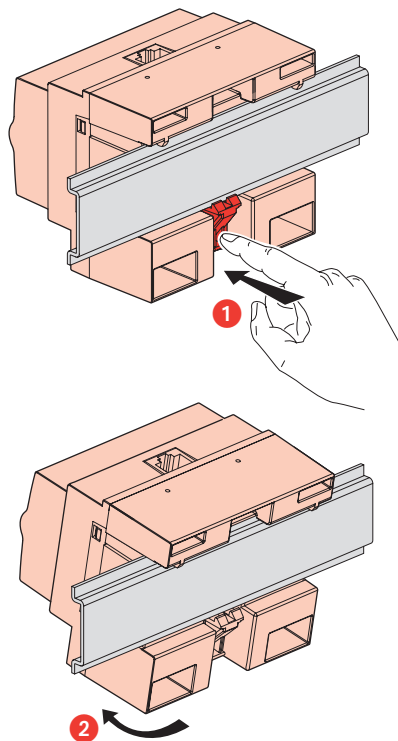

*Le produit Dispositif de terminaison intérieure DTI RJ45 Format Modulaire
est en vente chez Domomat !*

Présentation

Implantation

Montage sur rail din

Démontage du rail din

Démontage du couvercle

Schéma d'exploitation

Câblage

Test pour vérification du bon fonctionnement de la ligne

ATTENTION : Avant toute intervention, couper le courant.
Respecter strictement les conditions d'installation et d'utilisation