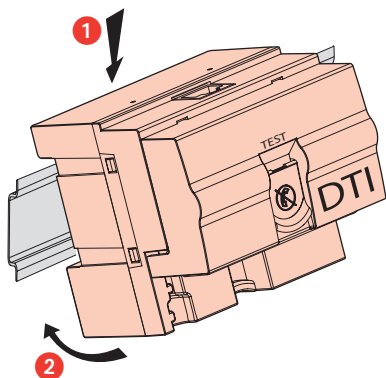

Fiche Legrand

Dispositif de terminaison intérieure DTI RJ45 Format Modulaire

Réf 413008

63.83€^{TTC*}

Voir le produit : <https://www.domomat.com/54561-dispositif-de-terminaison-interieure-dti-rj45-format-modulaire--legrand-413008.html>

*Le produit Dispositif de terminaison intérieure DTI RJ45 Format Modulaire
est en vente chez Domomat !*

Présentation

Implantation

Montage sur rail din

Démontage du rail din

Démontage du couvercle

Schéma d'exploitation