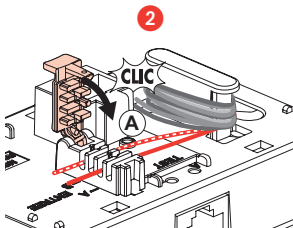

*Le produit Dispositif de terminaison intérieure DTI RJ45 Format Modulaire
est en vente chez Domomat !*

Présentation

Implantation

Montage sur rail din

Démontage du rail din

Démontage du couvercle

Schéma d'exploitation

Câblage

Test pour vérification du bon fonctionnement de la ligne

ATTENTION : Avant toute intervention, couper le courant.
Respecter strictement les conditions d'installation et d'utilisation