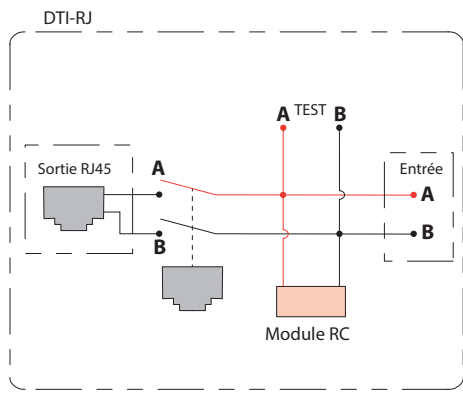

*Le produit Dispositif de terminaison intérieure DTI RJ45 Format Modulaire
est en vente chez Domomat !*

Présentation

Implantation

Montage sur rail din

Démontage du rail din

Démontage du couvercle

Schéma d'exploitation

Câblage

Test pour vérification du bon fonctionnement de la ligne

ATTENTION : Avant toute intervention, couper le courant.
Respecter strictement les conditions d'installation et d'utilisation