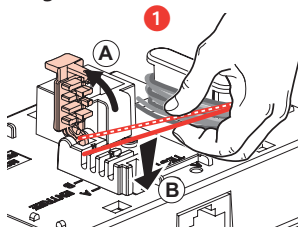

*Le produit Dispositif de terminaison intérieure DTI RJ45 Format Modulaire
est en vente chez Domomat !*

Présentation

Implantation

Montage sur rail din

Démontage du rail din

Démontage du couvercle

Schéma d'exploitation

Câblage

Test pour vérification du bon fonctionnement de la ligne

ATTENTION : Avant toute intervention, couper le courant.
Respecter strictement les conditions d'installation et d'utilisation