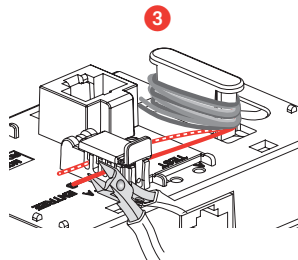

*Le produit Dispositif de terminaison intérieure DTI RJ45 Format Modulaire
est en vente chez Domomat !*

Présentation

Implantation

Montage sur rail din

Démontage du rail din

Démontage du couvercle

Schéma d'exploitation

Câblage

Test pour vérification du bon fonctionnement de la ligne

ATTENTION : Avant toute intervention, couper le courant.
Respecter strictement les conditions d'installation et d'utilisation