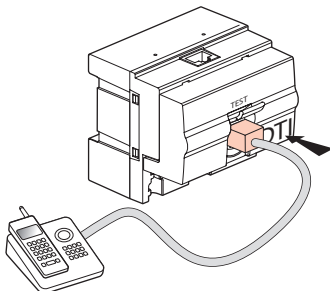

Fiche Legrand

Dispositif de terminaison intérieure DTI RJ45 Format Modulaire

Réf 413008

63.83€^{TTC*}

Voir le produit : <https://www.domomat.com/54561-dispositif-de-terminaison-interieure-dti-rj45-format-modulaire--legrand-413008.html>

*Le produit Dispositif de terminaison intérieure DTI RJ45 Format Modulaire
est en vente chez Domomat !*

Présentation

Implantation

Montage sur rail din

Démontage du rail din

Démontage du couvercle

Schéma d'exploitation

Câblage

Test pour vérification du bon fonctionnement de la ligne

ATTENTION : Avant toute intervention, couper le courant.
Respecter strictement les conditions d'installation et d'utilisation