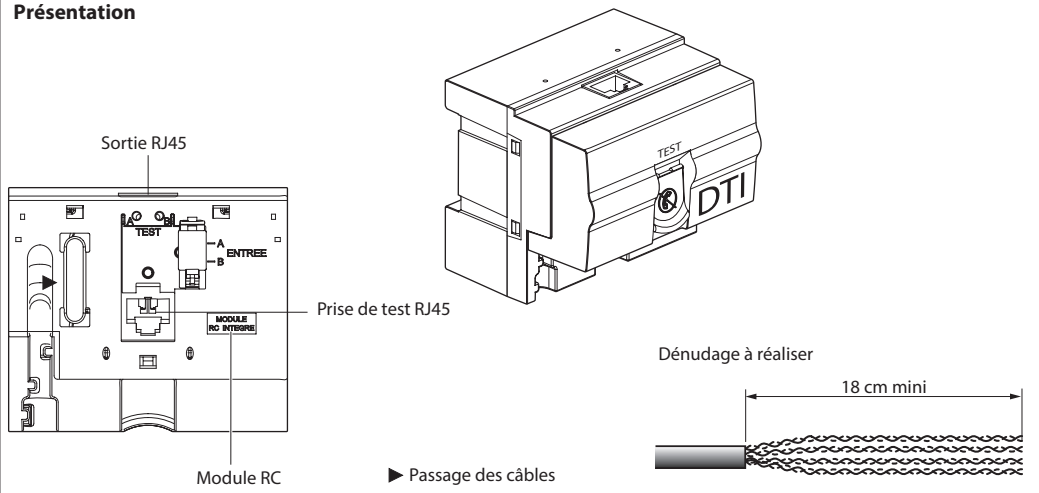

Fiche Legrand

Dispositif de terminaison intérieure DTI RJ45 Format Modulaire

Réf 413008

63.83€^{TTC*}

Voir le produit : <https://www.domomat.com/54561-dispositif-de-terminaison-interieure-dti-rj45-format-modulaire--legrand-413008.html>

*Le produit Dispositif de terminaison intérieure DTI RJ45 Format Modulaire
est en vente chez Domomat !*

Présentation

Implantation

Montage sur rail din

Démontage du rail din

Démontage du couvercle

Schéma d'exploitation