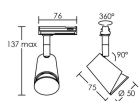

IP20 IK02 850°C

Utilisation	INTERIEURE
Matière/ Coloris n°1	corps polycarbonate (PC) blanc 9003 brillant
Matière/ Coloris n°2	
Orientation du produit	orientable
Nombre et type de source	6 LED SMD 3030 SEOUL 1 lampe fournie : Code 2993
Douille / Culot	GU10
Puissance nominale/absorbée	1 x 4,50 W / 4,50 W
Tension/Fréquence/Intensité	220-240V AC 50/60Hz 26mA
Driver / Alimentation	Direct sur réseau sans alimentation
LOR (Light Output Ratio)	100,00
Facteur de puissance	0,79
Température de couleur	3000K
IRC / Ra	80 - 84
Faisceau	36°
Flux lumineux total	405 lm
Efficacité lumineuse	90,00 lm/W
Température d'utilisation	+10 °C/ +35 °C
Variation	OUI - variation par coupure de phase
Durée de vie moyenne	15 000 h
Nombre de On / Off	40 000
Poids net:	126,00 gr
Compatible Minuterie ?	OUI
Compatible Détection ?	OUI

Applications spécifiques :

Mode de montage

Recommandations installation:
Non compatible avec des lampes halogènes ou fluocompactes. Compatible uniquement avec des lampes LED.

Câble

Autres commentaires

GLASS DIM	3000 K	4,5 W	36°
	h (m)	E_{max} (lx)	d (m)
	1	693	0,65
	2	173	1,3
	2,5	111	1,6

EEI (équival. lampe): 0.14