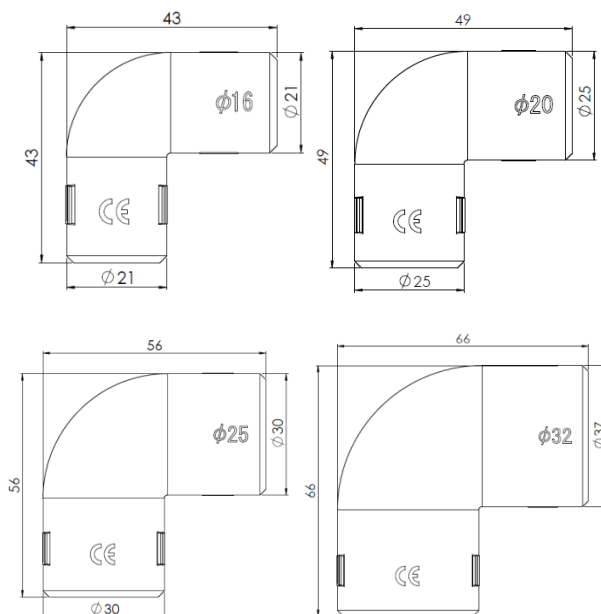

Encombrement

Votre distributeur :