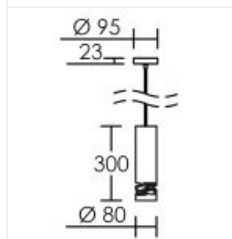

Fiche Aric - 4253

**Suspension Nina LED - GU10 - 6W -
3000K - Blanc**

Réf 4253

100.48€^{TTC*}

Voir le produit : <https://www.domomat.com/55411-suspension-nina-led-gu10-6w-3000k-blanc--aric-4253.html>

*Le produit Suspension Nina LED - GU10 - 6W - 3000K - Blanc
est en vente chez Domomat !*

Nouveau

SUSP. NINA BLC A/LED 6W/3000K

Code : 4253

Caractéristiques techniques

Utilisation	intérieure
Nombre et type de source	LED - 1 lampe fournie
Douille / Culot	GU10
Puissance nominale / absorbée	1 x 6 W
Température de couleur	3000 °K