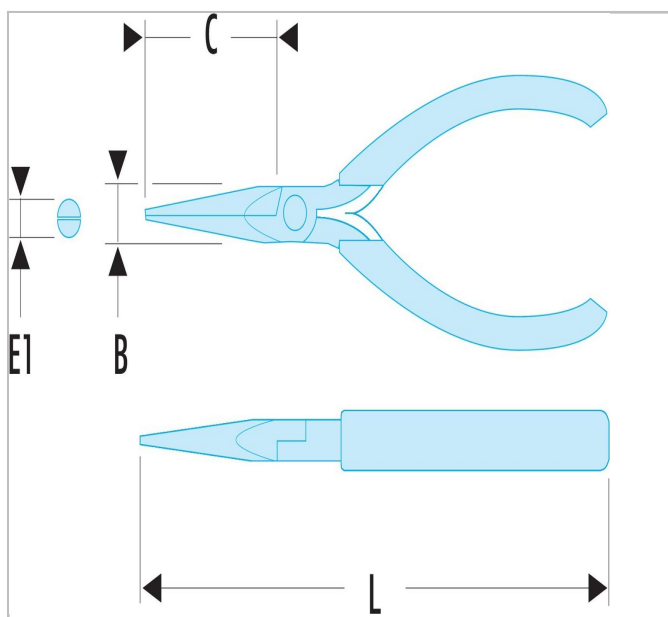

432.LMT | Facom

**Pince à becs longs et effilés Micro-Tech® Facom - L.140mm -
Mâchoires 35mm - Gainée PVC**
Réf 432.LMT

49.33€^{TTC*}

Voir le produit : <https://www.domomat.com/66630-pince-a-becs-longs-et-effiles-micro-tech-facom-l140mm-machoires-35mm-gainee-pvc-facom-432lmt.html>

Le produit Pince à becs longs et effilés Micro-Tech® Facom - L. 140mm - Mâchoires 35mm - Gainée PVC est en vente chez Domomat !

Pince de préhension Micro-Tech® à becs effilés

Description :

- Maillure fine, pour travaux de grande précision.

	longueur [mm]	Épaisseur E1 [mm]	Tête la taille C [mm]	Tête Largeur B [mm]	Poids [g]
432.LMT	140.0	1,6	35.0	9.0	65.0