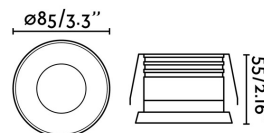

43404 | Faro fiche

**Spot encastré Gas - Sans ampoule -
GU10 - Blanc**

Réf 43404

11.14€^{TTC*}

Voir le produit : <https://www.domomat.com/54484-spot-encastre-gas-sans-ampoule-gu10-blanc-faro-43404.html>

*Le produit Spot encastré Gas - Sans ampoule - GU10 - Blanc
est en vente chez Domomat !*

GAS Encastrable blanc

Réf. 43404

Lampe encastrable bianca fabriquée en métal. GAS est une lampe encastrable basse luminance qui vous offrira une lumière de qualité pour votre maison.

Caractéristiques

Ampoule:	1 X GU10/MR16 50W
Ampoule incluse:	Non
Transformateur:	
Transformateur inclus:	Non
IP:	20
Classe:	
Matériel:	Métal
Designer:	
Ampoule recommandée:	17320
Description de l'ampoule recommandée:	AMPOULE GU10 LED 8W 2700K 60°
Longueur:	85 mm
Hauteur:	55 mm
Poids Net:	0.10 kg
Volume:	0.00062 m3