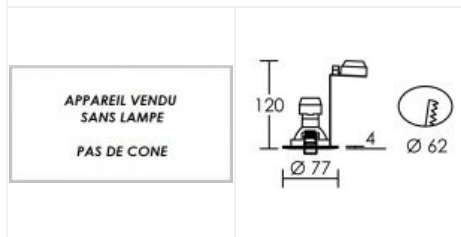

FIXO-230 GU10 noir

Encastré fixe IP20, GU10, 230V direct, lampe non fournie
Code : **4572**

Caractéristiques techniques

Utilisation	intérieure	Nombre et type de source	Plusieurs types de sources possibles - 1 lampe non fournie
IP	IP20	Douille / Culot	GU10
IK	IK02	Puissance nominale / absorbée	1 x 50 W
Classe	Classe 2 - double isolation	Tension / Fréquence / Intensité	230 V ; 50/60 Hz
Résistance au feu	850°C	Driver / Alimentation	Direct sur réseau sans alimentation
Mode de montage	Encastré - ne nécessite pas de boîte d'encastrement	Température d'utilisation	+10 °C / +35 °C
Matières / Coloris n°1	corps aluminium noir	Variation	dépend de la lampe utilisée
Orientation du produit	fixe	Poids net	95 gr