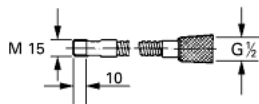

46092000 - Grohe

Flexible Relexaflex pour évier avec bec extractible Grohe - 150cm

Réf 46092000

73.49€^{TTC*}

Voir le produit : <https://www.domomat.com/62526-flexible-relexaflex-pour-evier-avec-bec-extractible-grohe-150cm--grohe-46092000.html>

*Le produit Flexible Relexaflex pour évier avec bec extractible Grohe - 150cm
est en vente chez Domomat !*

46 092 000 **FLEXIBLE RELEXAFLEX**

DESCRIPTION DU PRODUIT

- pour mitigeurs évier
- avec bec extractible
- **1500 mm**