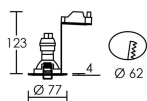

Applications spécifiques :

Mode de montage

Encastré - ne nécessite pas de boîte d'encastrement

Recommandations installation:

Bornier à bouton poussoir fourni.

Câble

Autres commentaires

**APPAREIL VENDU  
SANS LAMPE  
PAS DE CONE**