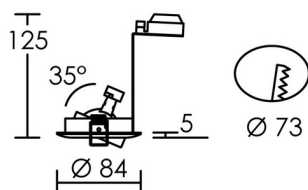

IP20 IK02 850°C

Utilisation	INTERIEURE
Matière/ Coloris n°1	corps aluminium blanc 9016 opale
Matière/ Coloris n°2	
Orientation du produit	basculant / 30°
Nombre et type de source	Plusieurs types de sources possibles 1 lampe non fournie
Douille / Culot	GU5,3
Puissance nominale/absorbée	1 x 50,00 W
Tension/Fréquence/Intensité	12V AC/DC
Driver / Alimentation	appareillage non fourni
LOR (Light Output Ratio)	
Facteur de puissance	
Température de couleur	Dépend de la lampe utilisée
IRC / Ra	Dépend de la lampe utilisée
Faisceau	Dépend de la lampe utilisée
Flux lumineux total	Dépend de la lampe utilisée
Efficacité lumineuse	Dépend de la lampe utilisée
Température d'utilisation	+10 °C/ +35 °C
Variation	NON
Durée de vie moyenne	Dépend de la lampe utilisée
Nombre de On / Off	Dépend de la lampe utilisée
Poids net:	102,00 gr
Compatible Minuterie ?	Dépend de la lampe utilisée
Compatible Détection ?	Dépend de la lampe utilisée

Applications spécifiques :
*Commerce / Magasin

Mode de montage
Encastré - ne nécessite pas de boîte d'encastrement

Recommandations installation:

Câble

Autres commentaires

APPAREIL VENDU
SANS LAMPE

PAS DE CONE

EEl (équiv. lampe):