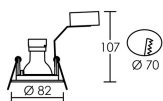

*Le produit Spot encastré fixe Speed 50 R 230 - GU10 - 50W - Rond - Aluminium blanc -
Sans ampoule
est en vente chez Domomat !*

IP20 IK02 850°C

Utilisation	INTERIEURE
Matière/ Coloris n°1	corps aluminium blanc
Matière/ Coloris n°2	
Orientation du produit	fixe
Nombre et type de source	Plusieurs types de sources possibles 1 lampe non fournie
Douille / Culot	GU10
Puissance nominale/absorbée	1 x 50,00 W
Tension/Fréquence/Intensité	230V 50/60Hz
Driver / Alimentation	Direct sur réseau sans alimentation
LOR (Light Output Ratio)	
Facteur de puissance	
Température de couleur	Dépend de la lampe utilisée
IRC / Ra	Dépend de la lampe utilisée
Faisceau	Dépend de la lampe utilisée
Flux lumineux total	Dépend de la lampe utilisée
Efficacité lumineuse	Dépend de la lampe utilisée
Température d'utilisation	
Variation	
Durée de vie moyenne	Dépend de la lampe utilisée
Nombre de On / Off	Dépend de la lampe utilisée
Poids net:	121,00 gr
Compatible Minuterie ?	Dépend de la lampe utilisée
Compatible Détection ?	Dépend de la lampe utilisée

Applications spécifiques :

Mode de montage

Encastré - ne nécessite pas de boîte d'encastrement

Recommandations installation:

Câble

Autres commentaires

Collerette 1/4 de tour.

**APPAREIL VENDU
SANS LAMPE
PAS DE CONE**