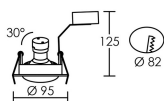

Le produit Spot encastré orientable Speed 70 R 230 - GU10 - 50W - Rond - Aluminium blanc - Sans ampoule est en vente chez Domomat !

IP20 IK02 850°C

Utilisation	INTERIEURE
Matière/ Coloris n°1	corps aluminium blanc
Matière/ Coloris n°2	
Orientation du produit	basculant / 30°
Nombre et type de source	Plusieurs types de sources possibles 1 lampe non fournie
Douille / Culot	GU10
Puissance nominale/absorbée	1 x 50,00 W
Tension/Fréquence/Intensité	230V 50/60Hz
Driver / Alimentation	Direct sur réseau sans alimentation
LOR (Light Output Ratio)	
Facteur de puissance	
Température de couleur	Dépend de la lampe utilisée
IRC / Ra	Dépend de la lampe utilisée
Faisceau	Dépend de la lampe utilisée
Flux lumineux total	Dépend de la lampe utilisée
Efficacité lumineuse	Dépend de la lampe utilisée
Température d'utilisation	
Variation	
Durée de vie moyenne	Dépend de la lampe utilisée
Nombre de On / Off	Dépend de la lampe utilisée
Poids net:	164,00 gr
Compatible Minuterie ?	Dépend de la lampe utilisée
Compatible Détection ?	Dépend de la lampe utilisée

Applications spécifiques :

Mode de montage

Encastré - ne nécessite pas de boîte d'encastrement

Recommandations installation:

Câble

Autres commentaires

Collerette 1/4 de tour.

**APPAREIL VENDU
SANS LAMPE
PAS DE CONE**