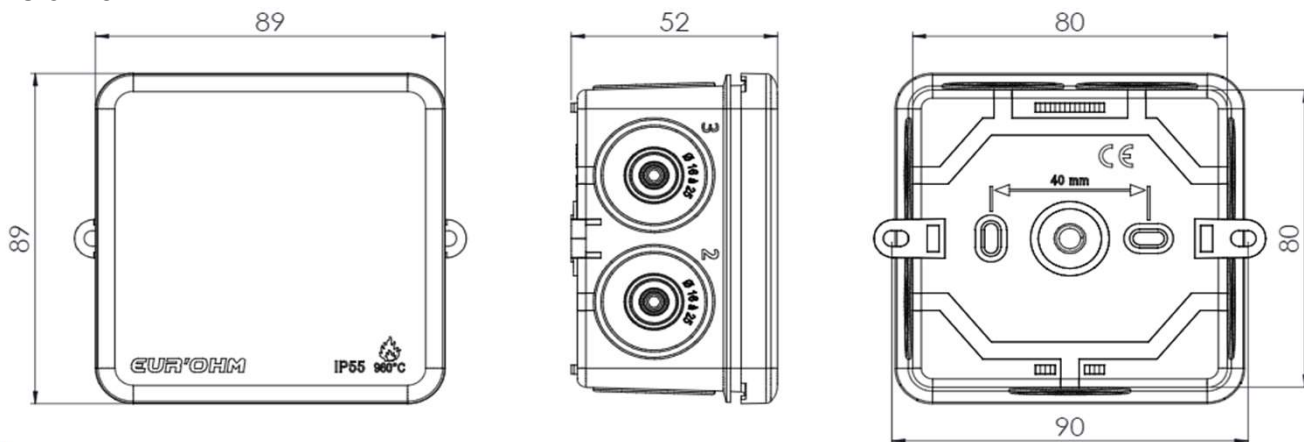

Référence(s) dérivée(s) :

50003 : Boite IP55 80X80X45 - 960°

50103 : Boite rouge IP55 80x80x45 - 960° pour circuit ERP

50023 : Boite IP55 80X80X45 eco 960°

Dimensionnel :