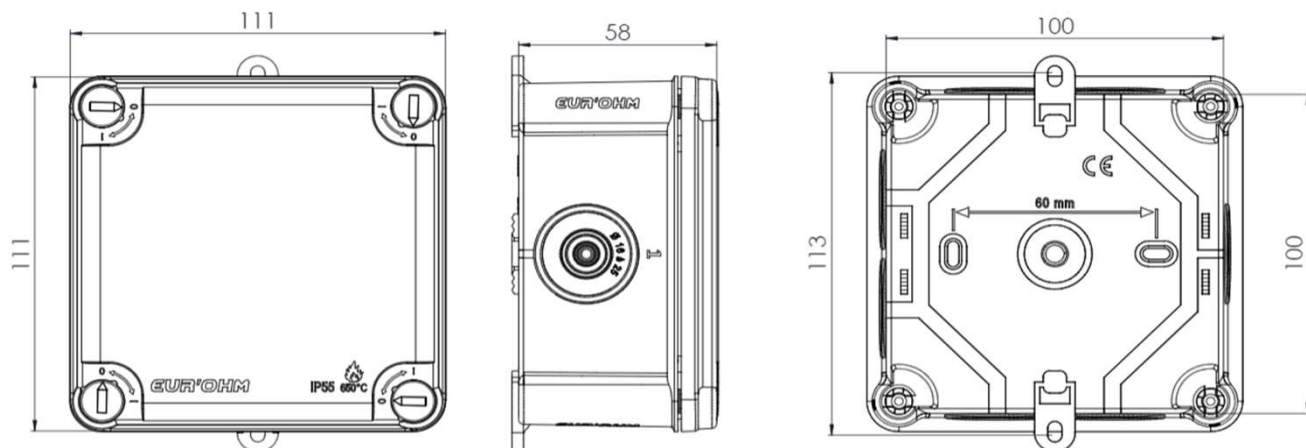

Référence(s) dérivée(s) :

50004 : Boîte IP55 105x105x55 - 960°

50104 : Boîte rouge IP55 105x105x55 - 960° pour circuit ERP

50024 : Boîte IP55 105x105x55 eco 960°

Dimensionnel :