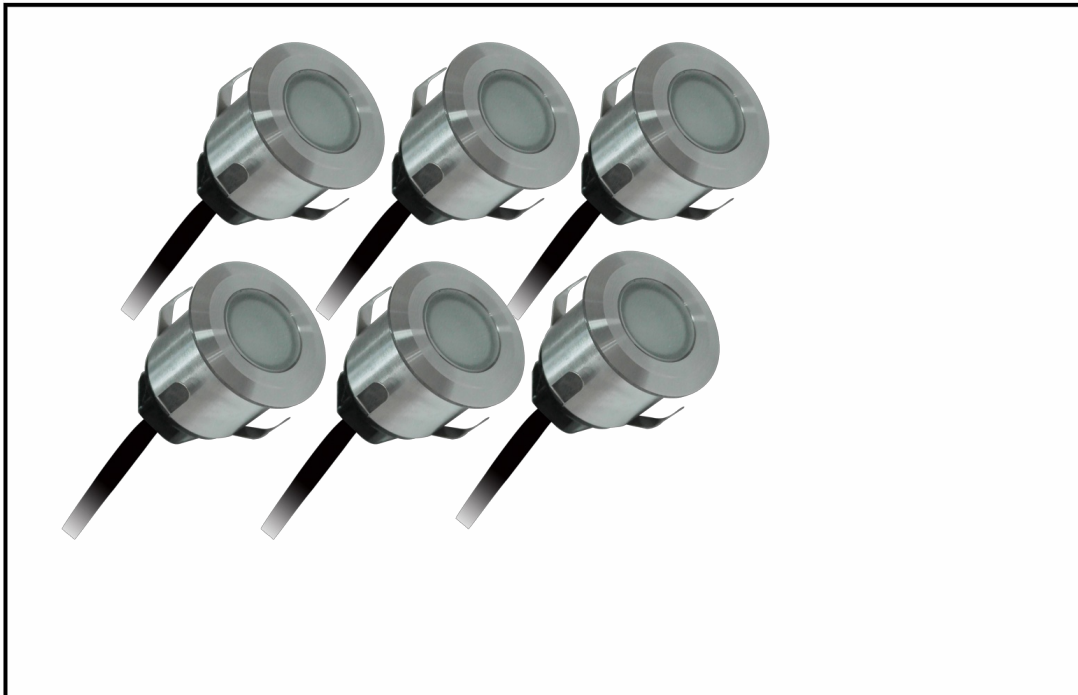

- FR: Spot encastré Patio
- EN: Recessed ground light Patio
- DE: Einbauleuchte Patio
- IT: Faretto da incasso a pavimento Patio
- ES: Luz de suelo empotrada Patio
- PL: Oprawa wpuszczana w podłogę Patio

	30000h
SMD 2835	
	CRI > 80
IP67	
220-240V	
INOX 304	CE

					
3297025006033	4,5W	6lm	3000K	30mm	3,5x4,1 cm

**KIT 6 SPOTS LED ENCASTRABLES PATIO**

**6x15 lumens**  
4,5W

 IP67

**6000K**

EN: Recessed ground light  
 DE: Einbauleuchte  
 IT: Faretto da incasso a pavimento  
 ES: Luz de suelo empotrada  
 PL: Oprawa wpuszczana w podłogę