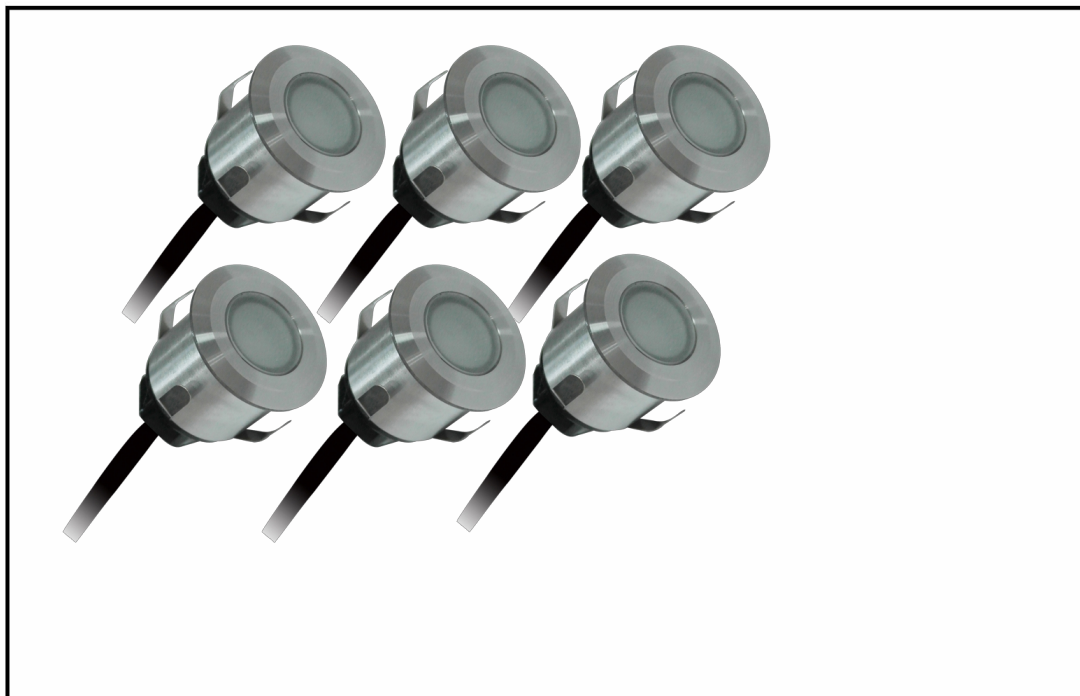

500606 - Arlux

**Lot de 6 spots à encastrer Patio V2
Arlux - Ø 35mm - 4.5W - 3000K - Inox**
Réf 500606

47.51€^{TTC*}

Voir le produit : <https://www.domomat.com/152508-lot-de-6-spots-a-encastrer-patio-v2-arlux-o-35mm-45w-3000k-inox-arlux-500606.html>

Le produit Lot de 6 spots à encastrer Patio V2 Arlux - Ø 35mm - 4.5W - 3000K - Inox est en vente chez Domomat !

- FR:** Spot encastré Patio V2
- EN:** Recessed ground light Patio V2
- DE:** Einbauleuchte Patio V2
- IT:** Faretto da incasso a pavimento Patio V2
- ES:** Luz de suelo empotrada Patio V2
- PL:** Oprawa wpuszczana w podłogę Patio V2

	30000h
SMD 2835	 100°
	CRI > 80
 IP67	
230V	
INOX 304	CE

3297025006064	4.5W	6x15lm	3000K	30mm	3,5x4,1 cm

KIT 6 SPOTS LED ENCASTRABLES PATIO

6x15 lumens
4,5W

IP67

3000K

EN: Recessed ground light
DE: Einbauleuchte
IT: Faretto da incasso a pavimento
ES: Luz de suelo empotrada
PL: Oprawa wpuszczana w podłogę