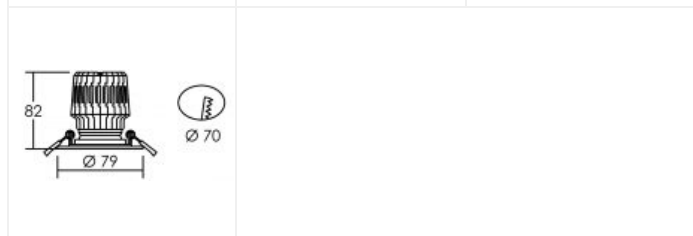

50130 | Arice

**Kit spot encastré ELITE F5 - 36° -
13W - 3000K - Rond - avec
alimentation**

Réf 50130

59.28€^{TTC*}

Voir le produit : <https://www.domomat.com/46620-kit-spot-encastre-elite-f5-36-13w-3000k-rond-avec-alimentation-arice-50130.html>

*Le produit Kit spot encastré ELITE F5 - 36° - 13W - 3000K - Rond - avec alimentation
est en vente chez Domomat !*

Kit ELITE F5 rond 36° 13W 3000K

Encastré fixe IP20, module LED 350mA basse luminance
50000h dimmable et driver fournis

Code : **50130**

Caractéristiques techniques

Utilisation	intérieure
IP	IP20
IK	IK02
Classe	Classe 2 - double isolation
Résistance au feu	850°C
Mode de montage	Encastré - ne nécessite pas de boîte d'encastrement
Matières / Coloris n°1	corps aluminium blanc
Orientation du produit	fixe
Nombre et type de source	1 LED COB Citizen - 1 lampe fournie
Douille / Culot	Sans
Puissance nominale / absorbée	1 x 13 W / 14.8 W
Tension / Fréquence / Intensité	220-240 V ; 50/60 Hz ; 70 mA
Driver / Alimentation	Alim. LED - Courant constant 350mA appareillage fourni (séparé)