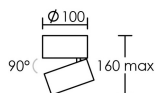

Applications spécifiques :
*Décoratif

Mode de montage
Mur - surface

Recommandations installation:

Câble

Autres commentaires
Flux utile : 627 lm.

50160	3000 K	10 W	33°
	h (m)	E _{max} (lx)	d (m)
	1	1354	0,59
	2	339	1,2
	2,5	217	1,5