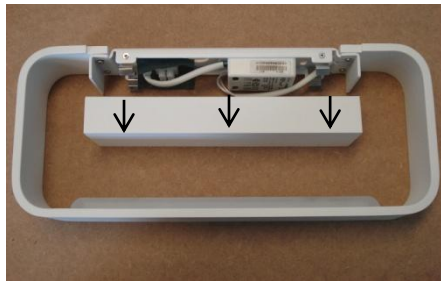

Le produit Applique murale Hawaï - Blanche - 8W - 3000K - IP20 - Non dimmable - Avec ampoule est en vente chez Domomat !

aric

HAWAI 230V 50Hz	  
	IK02 IP 20 - 850°

ATTENTION ! Par sécurité, il est nécessaire de couper le courant avant chaque intervention sur l'appareil.

L'installation doit être réalisée par un professionnel, en respectant les instructions de montage et les règles d'installations électrique, suivant NF C 15-100.

Compatible avec les interrupteurs automatiques et les minuteries.