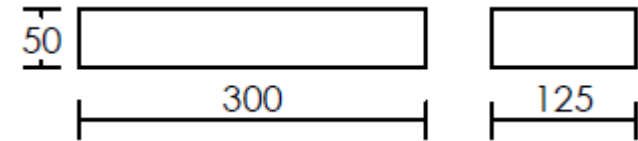

Enlever le cache.

Fixer l'appareil
(tournevis+vis+chevilles fournis)

aric

HAWAI 230V 50Hz	  
	IK02 IP 20 - 850°

ATTENTION ! Par sécurité, il est nécessaire de couper le courant avant chaque intervention sur l'appareil.