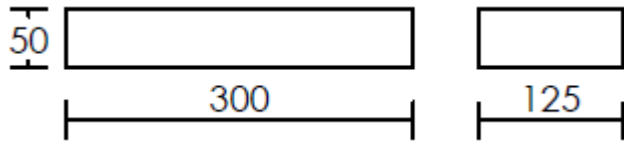

Le produit Applique murale Hawaï - Blanche - 8W - 3000K - IP20 - Non dimmable - Avec ampoule est en vente chez Domomat !

aric

HAWAI 230V 50Hz	  
	IK02 IP 20 - 850°

ATTENTION ! Par sécurité, il est nécessaire de couper le courant avant chaque intervention sur l'appareil.