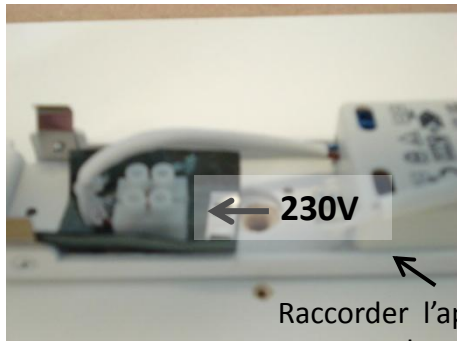

Enlever le cache.

Fixer l'appareil
(tournevis+vis+chevilles fournis)