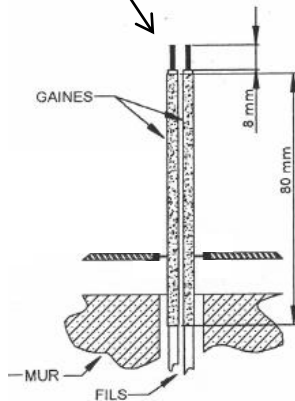

Enlever le cache.

Fixer l'appareil
(tournevis+vis+chevilles fournis)

aric

HAWAI 230V 50Hz	  
	IK02 IP 20 - 850°

ATTENTION ! Par sécurité, il est nécessaire de couper le courant avant chaque intervention sur l'appareil.