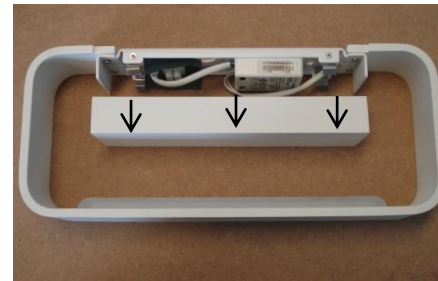

L'installation doit être réalisée par un professionnel, en respectant les instructions de montage et les règles d'installations électrique, suivant NF C 15-100.

Compatible avec les interrupteurs automatiques et les minuteries.