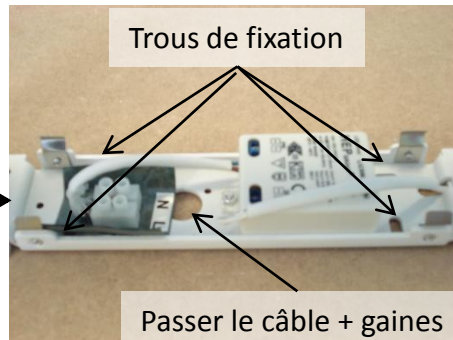

Le produit Applique murale Hawaï - Blanche - 8W - 3000K - IP20 - Non dimmable - Avec ampoule est en vente chez Domomat !

aric

HAWAI 230V 50Hz	  
	IK02 IP 20 - 850°

ATTENTION ! Par sécurité, il est nécessaire de couper le courant avant chaque intervention sur l'appareil.

L'installation doit être réalisée par un professionnel, en respectant les instructions de montage et les règles d'installations électrique, suivant NF C 15-100.

Compatible avec les interrupteurs automatiques et les minuteries.

Enlever le cache.

Fixer l'appareil
(tournevis+vis+chevilles fournis)

aric

HAWAI 230V 50Hz	  
	IK02 IP 20 - 850°

ATTENTION ! Par sécurité, il est nécessaire de couper le courant avant chaque intervention sur l'appareil.