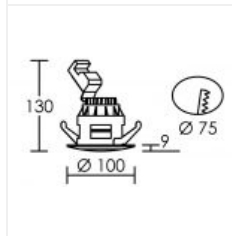

Code : **50212**

Caractéristiques techniques

Utilisation	intérieure
IP	IP20/44
IK	IK02
Classe	Classe 2 - double isolation
Résistance au feu	850°C
Mode de montage	Encastré - ne nécessite pas de boîte d'encastrement
Matières / Coloris n°1	corps aluminium blanc
Matières / Coloris n°2	verre de protection microbillé / sablé
Orientation du produit	fixe
Nombre et type de source	8 LED SMD SEOUL - 1 lampe fournie
Douille / Culot	GU5,3
Puissance nominale / absorbée	1 x 8 W / 10 W
Tension / Fréquence / Intensité	230 V ; 50/60 Hz ; 63 mA