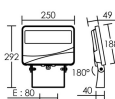

Applications spécifiques :

Mode de montage  
Mur / Sol - surface (étrier)

Recommandations installation:

Câble  
Précâblage H05RN-F 3G1mm<sup>2</sup> 1,5m.

Autres commentaires

SUNSET 4000 K 38 W 50°			
h (m)	E <sub>max</sub> (lx)	d (m)	
1	3299	0,93	
3	367	2,8	
5	132	4,7	
6	92	5,6	
7	67	6,5	