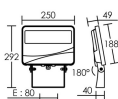

IP65 IK08 850°C

Utilisation	INTERIEURE / EXTERIEURE
Matière/ Coloris n°1	corps aluminium blanc
Matière/ Coloris n°2	verre de protection trempé (non feuilleté)
Orientation du produit	basculant 180°
Nombre et type de source	12 LED SMD XT-E 1 circuit / module intégré (non démontable)
Douille / Culot	Sans
Puissance nominale/absorbée	1 x 38,00 W / 44,00 W
Tension/Fréquence/Intensité	220-230V 50/60Hz 204mA
Driver / Alimentation	Alimentation LED - Courant constant appareillage intégré (non démontable)
LOR (Light Output Ratio)	
Facteur de puissance	0,94
Température de couleur	3000K
IRC / Ra	80 - 84
Faisceau	50°
Flux lumineux total	2 600 lm
Efficacité lumineuse	59,09 lm/W
Température d'utilisation	-20 °C/ +40 °C
Variation	NON
Durée de vie moyenne	30 000 h
Nombre de On / Off	15 000
Poids net:	2,30 kg
Compatible Minuterie ?	OUI
Compatible Détection ?	OUI

Applications spécifiques :

Mode de montage
Mur / Sol - surface (étrier)

Recommandations installation:

Câble
Précâblage H05RN-F 3G1mm² 1,5m.

Autres commentaires

SUNSET 3000 K 38 W 50°	h (m)	E_{max} (lx)	d (m)
	1	2857	0,93
	3	317	2,8
	5	114	4,7
	6	79	5,6
	7	58	6,5

EEI (équiv. lampe):