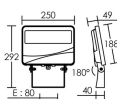

Applications spécifiques :

Mode de montage
Mur / Sol - surface (étrier)

Recommandations installation:

Câble
Précâblage H05RN-F 3G1mm² 1,5m.

Autres commentaires

SUNSET 3000 K 38 W 50°	h (m)	E _{max} (lx)	d (m)
	1	2857	0,93
	3	317	2,8
	5	114	4,7
	6	79	5,6
	7	58	6,5