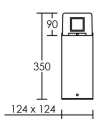

IP65 IK07 850°C

Utilisation	EXTERIEURE
Matière/ Coloris n°1	corps aluminium graphite 7024 extrudé
Matière/ Coloris n°2	diffuseur / vasque polycarbonate résistant aux UV (PC) cristal / transparent / clair
Orientation du produit	fixe
Nombre et type de source	1 LED Citizen CLL104 1 circuit / module intégré (non démontable)
Douille / Culot	Sans
Puissance nominale/absorbée	1 x 8,00 W / 8,60 W
Tension/Fréquence/Intensité	220-240V AC 50/60Hz 72mA
Driver / Alimentation	Alim. LED - Courant constant 700mA appareillage intégré (non démontable)
LOR (Light Output Ratio)	46,00
Facteur de puissance	0,54
Température de couleur	3000K
IRC / Ra	80 - 84
Faisceau	45° asymétrique à 10°
Flux lumineux total	280 lm
Efficacité lumineuse	32,56 lm/W
Température d'utilisation	-20 °C/ +35 °C
Variation	NON
Durée de vie moyenne	25 000 h
Nombre de On / Off	12 500
Poids net:	2228,50 gr
Compatible Minuterie ?	OUI
Compatible Détection ?	OUI

Applications spécifiques :
*Extérieur résidentiel
*Balisage

Mode de montage
Sol - surface

Recommandations installation:

Câble

Autres commentaires
Eclairage dirigé vers le sol : 1 direction.

PAS DE CONE
Reportez-vous
au Plug-in photométrique pour Dialux
disponible sur notre site internet
www.aric-sa.com

EEL (équiv. lampe):