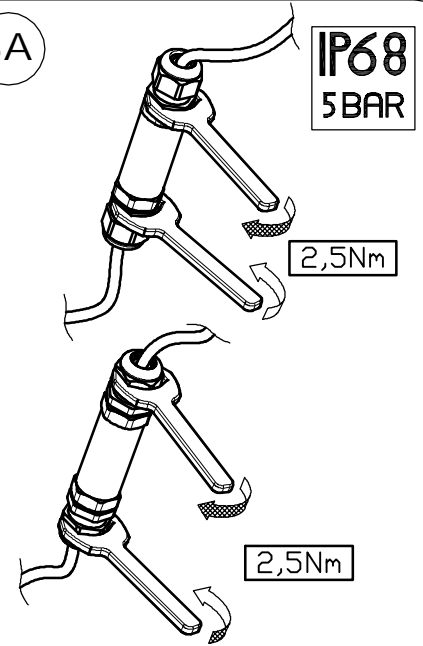

Le produit Borne KEELER LED 35 Aluminium Graphite - 8W - 3000K - Ampoule fournie est en vente chez Domomat !

LANDA®

illuminotecnica

IM 404

CE 220-240 VOLT IP65
LED4-8WATT

404.070L4X1
404.070L4X1H
404.070L4X2
404.070L4X2H
404.070L8X1
404.070L8X1H

404.035L4X1
404.035L4X1H
404.035L4X2
404.035L4X2H
404.035L8X1
404.035L8X1H

LANDA®

illuminotecnica

**CONNETTORI CONSIGLIATI.
RECOMMENDED CONNECTORS.
CONNECTEURS CONSEILLÉS.**

CE	IP68	5BAR					

**KIT PER CONNESSIONE SINGOLA - INCLUSA
KIT FOR SINGLE CONNECTION - INCLUDED
KIT POUR CONNEXION UNIQUE - INCLUS**

COD.0404M004

A

**KIT PER CONNESSIONE ENTRATA - USCITA - NON INCLUSO
KIT FOR CONNECTION - LOOP IN LOOP OUT - NOT INCLUDED
KIT POUR RACCORDEMENT 3 CÂBLES - PAS INCLUS**

COD.0404M003

B

1A

2A

3A