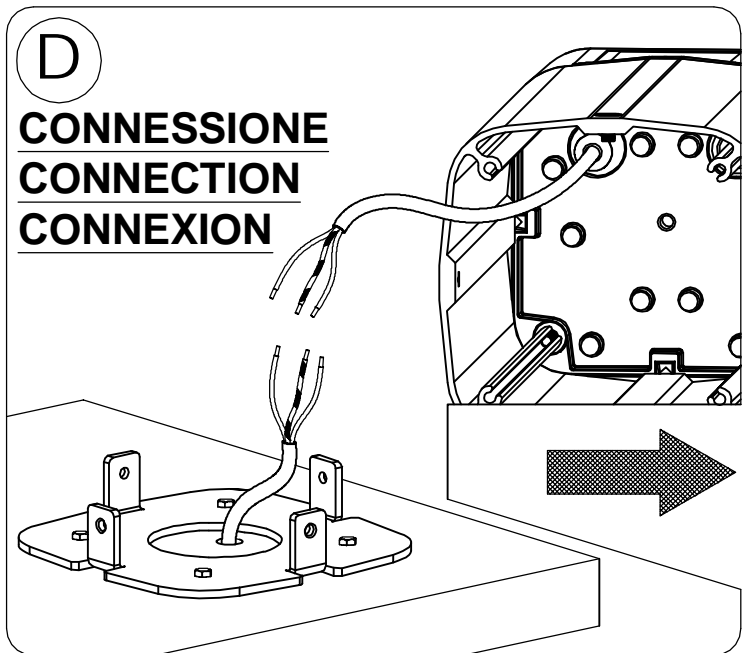

Le produit Borne KEELER LED 35 Aluminium Graphite - 8W - 3000K - Ampoule fournie est en vente chez Domomat !

LANDA®

illuminotecnica

IM 404

CE 220-240 VOLT IP65
LED4-8WATT

404.070L4X1
404.070L4X1H
404.070L4X2
404.070L4X2H
404.070L8X1
404.070L8X1H

404.035L4X1
404.035L4X1H
404.035L4X2
404.035L4X2H
404.035L8X1
404.035L8X1H

LANDA®

illuminotecnica

**CONNETTORI CONSIGLIATI.
RECOMMENDED CONNECTORS.
CONNECTEURS CONSEILLÉS.**

CE	IP68	5BAR					

**KIT PER CONNESSIONE SINGOLA - INCLUSA
KIT FOR SINGLE CONNECTION - INCLUDED
KIT POUR CONNEXION UNIQUE - INCLUS**

COD.0404M004

A

**KIT PER CONNESSIONE ENTRATA - USCITA - NON INCLUSO
KIT FOR CONNECTION - LOOP IN LOOP OUT - NOT INCLUDED
KIT POUR RACCORDEMENT 3 CÂBLES - PAS INCLUS**

COD.0404M003

B

1A

2A

3A