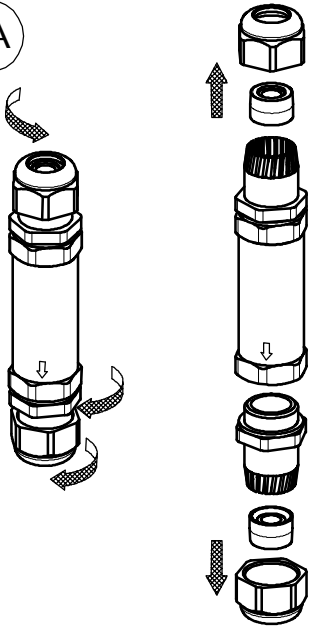

404.035L4X1
404.035L4X1H
404.035L4X2
404.035L4X2H
404.035L8X1
404.035L8X1H

LANDA®

illuminotecnica

**CONNETTORI CONSIGLIATI.
RECOMMENDED CONNECTORS.
CONNECTEURS CONSEILLÉS.**

CE	IP68	5BAR					

**KIT PER CONNESSIONE SINGOLA - INCLUSA
KIT FOR SINGLE CONNECTION - INCLUDED
KIT POUR CONNEXION UNIQUE - INCLUS**

COD.0404M004

A

**KIT PER CONNESSIONE ENTRATA - USCITA - NON INCLUSO
KIT FOR CONNECTION - LOOP IN LOOP OUT - NOT INCLUDED
KIT POUR RACCORDEMENT 3 CÂBLES - PAS INCLUS**

COD.0404M003

B

1A

2A

3A