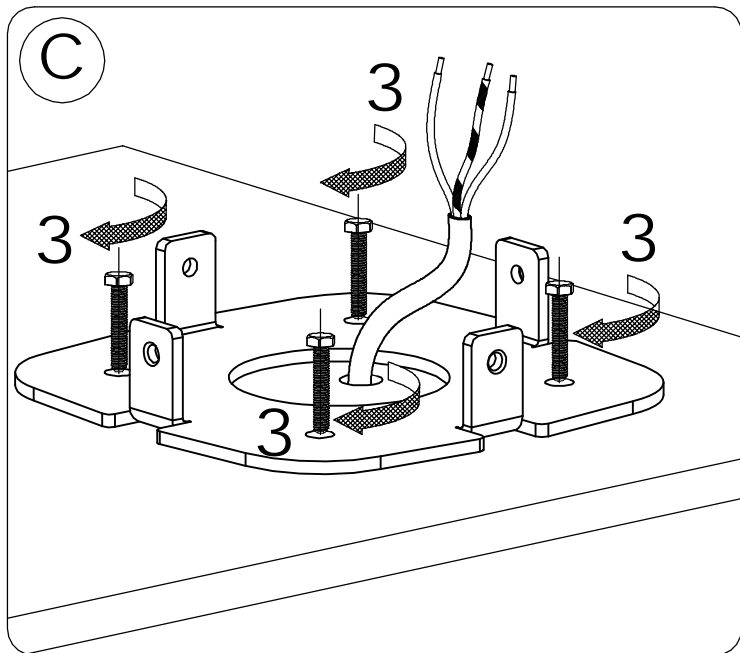

Le produit Borne KEELER LED 35 Aluminium Graphite - 8W - 3000K - Ampoule fournie est en vente chez Domomat !

LANDA®

illuminotecnica

IM 404

CE 220-240 VOLT IP65
LED4-8WATT

404.070L4X1
404.070L4X1H
404.070L4X2
404.070L4X2H
404.070L8X1
404.070L8X1H

404.035L4X1
404.035L4X1H
404.035L4X2
404.035L4X2H
404.035L8X1
404.035L8X1H

LANDA®

illuminotecnica

**CONNETTORI CONSIGLIATI.
RECOMMENDED CONNECTORS.
CONNECTEURS CONSEILLÉS.**

CE	IP68	5BAR					

**KIT PER CONNESSIONE SINGOLA - INCLUSA
KIT FOR SINGLE CONNECTION - INCLUDED
KIT POUR CONNEXION UNIQUE - INCLUS**

COD.0404M004

A

**KIT PER CONNESSIONE ENTRATA - USCITA - NON INCLUSO
KIT FOR CONNECTION - LOOP IN LOOP OUT - NOT INCLUDED
KIT POUR RACCORDEMENT 3 CÂBLES - PAS INCLUS**

COD.0404M003

B

1A

2A

3A