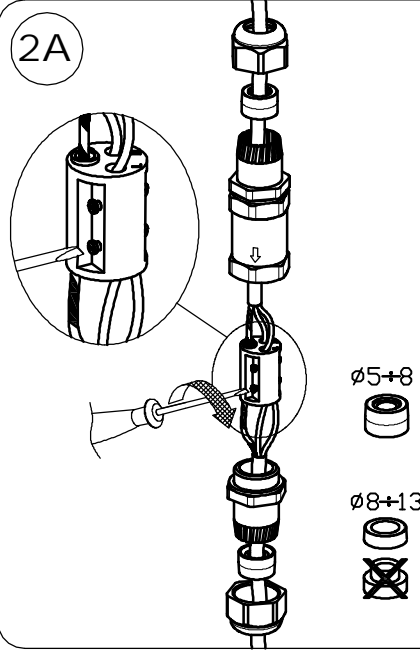

404.035L4X1
404.035L4X1H
404.035L4X2
404.035L4X2H
404.035L8X1
404.035L8X1H

LANDA®

illuminotecnica

**CONNETTORI CONSIGLIATI.
RECOMMENDED CONNECTORS.
CONNECTEURS CONSEILLÉS.**

CE	IP68	5BAR					

**KIT PER CONNESSIONE SINGOLA - INCLUSA
KIT FOR SINGLE CONNECTION - INCLUDED
KIT POUR CONNEXION UNIQUE - INCLUS**

COD.0404M004

A

**KIT PER CONNESSIONE ENTRATA - USCITA - NON INCLUSO
KIT FOR CONNECTION - LOOP IN LOOP OUT - NOT INCLUDED
KIT POUR RACCORDEMENT 3 CÂBLES - PAS INCLUS**

COD.0404M003

B

1A

2A

3A