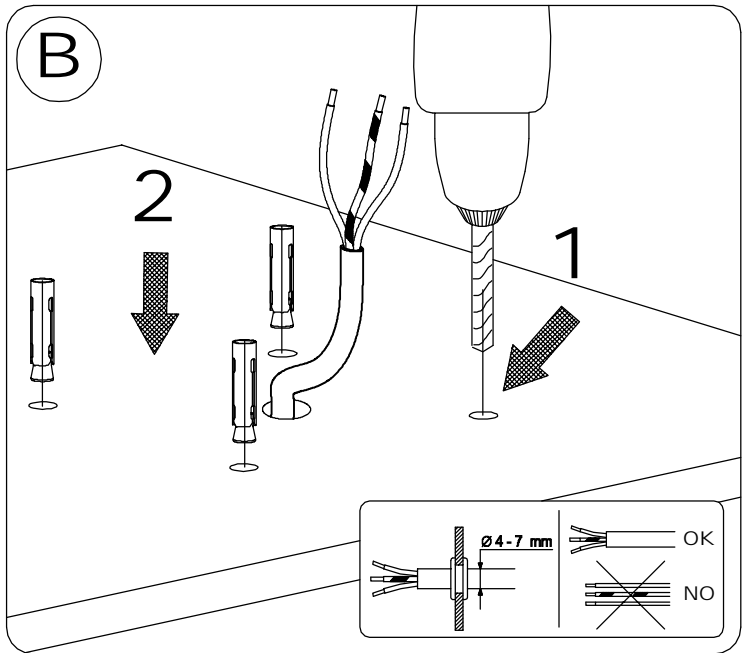

Le produit Borne KEELER LED 35 Aluminium Graphite - 8W - 3000K - Ampoule fournie est en vente chez Domomat !

LANDA®

illuminotecnica

IM 404

CE 220-240 VOLT IP65
LED4-8WATT

404.070L4X1
404.070L4X1H
404.070L4X2
404.070L4X2H
404.070L8X1
404.070L8X1H

404.035L4X1
404.035L4X1H
404.035L4X2
404.035L4X2H
404.035L8X1
404.035L8X1H

LANDA®

illuminotecnica

**CONNETTORI CONSIGLIATI.
RECOMMENDED CONNECTORS.
CONNECTEURS CONSEILLÉS.**

CE	IP68	5BAR					

**KIT PER CONNESSIONE SINGOLA - INCLUSA
KIT FOR SINGLE CONNECTION - INCLUDED
KIT POUR CONNEXION UNIQUE - INCLUS**

COD.0404M004

A

**KIT PER CONNESSIONE ENTRATA - USCITA - NON INCLUSO
KIT FOR CONNECTION - LOOP IN LOOP OUT - NOT INCLUDED
KIT POUR RACCORDEMENT 3 CÂBLES - PAS INCLUS**

COD.0404M003

B

1A

2A

3A