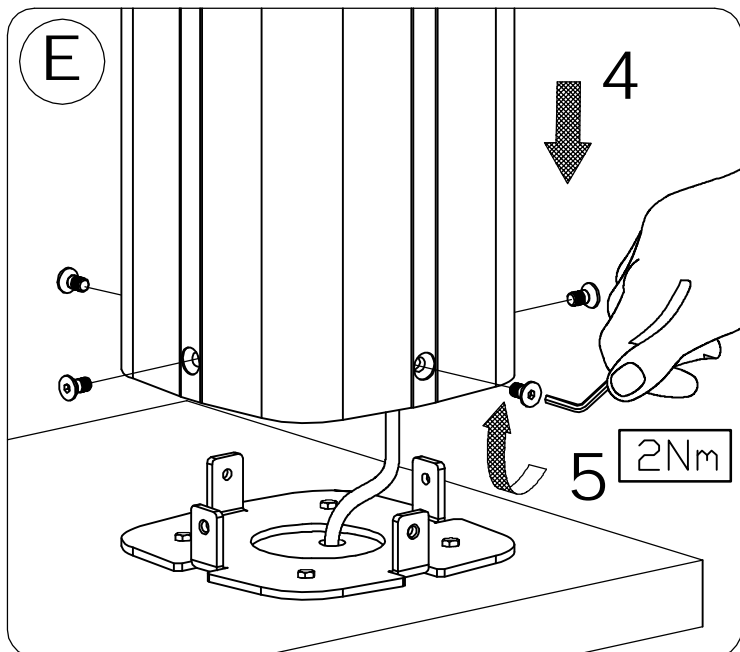

LANDA®

illuminotecnica

IM 404

CE 220-240 VOLT IP65
LED4-8WATT

404.070L4X1
404.070L4X1H
404.070L4X2
404.070L4X2H
404.070L8X1
404.070L8X1H

404.035L4X1
404.035L4X1H
404.035L4X2
404.035L4X2H
404.035L8X1
404.035L8X1H