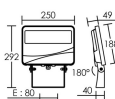

Applications spécifiques :

Mode de montage
Mur / Sol - surface (étrier)

Recommandations installation:

Câble
Précâblage H05RN-F 3G1mm² 1,5m.

Autres commentaires

SUNSET 4000 K 38 W 25°	h (m)	E _{max} (lx)	d (m)
	1	12614	0,44
	3	1402	1,3
	5	505	2,2
	7	257	3,1
	9	156	4,0